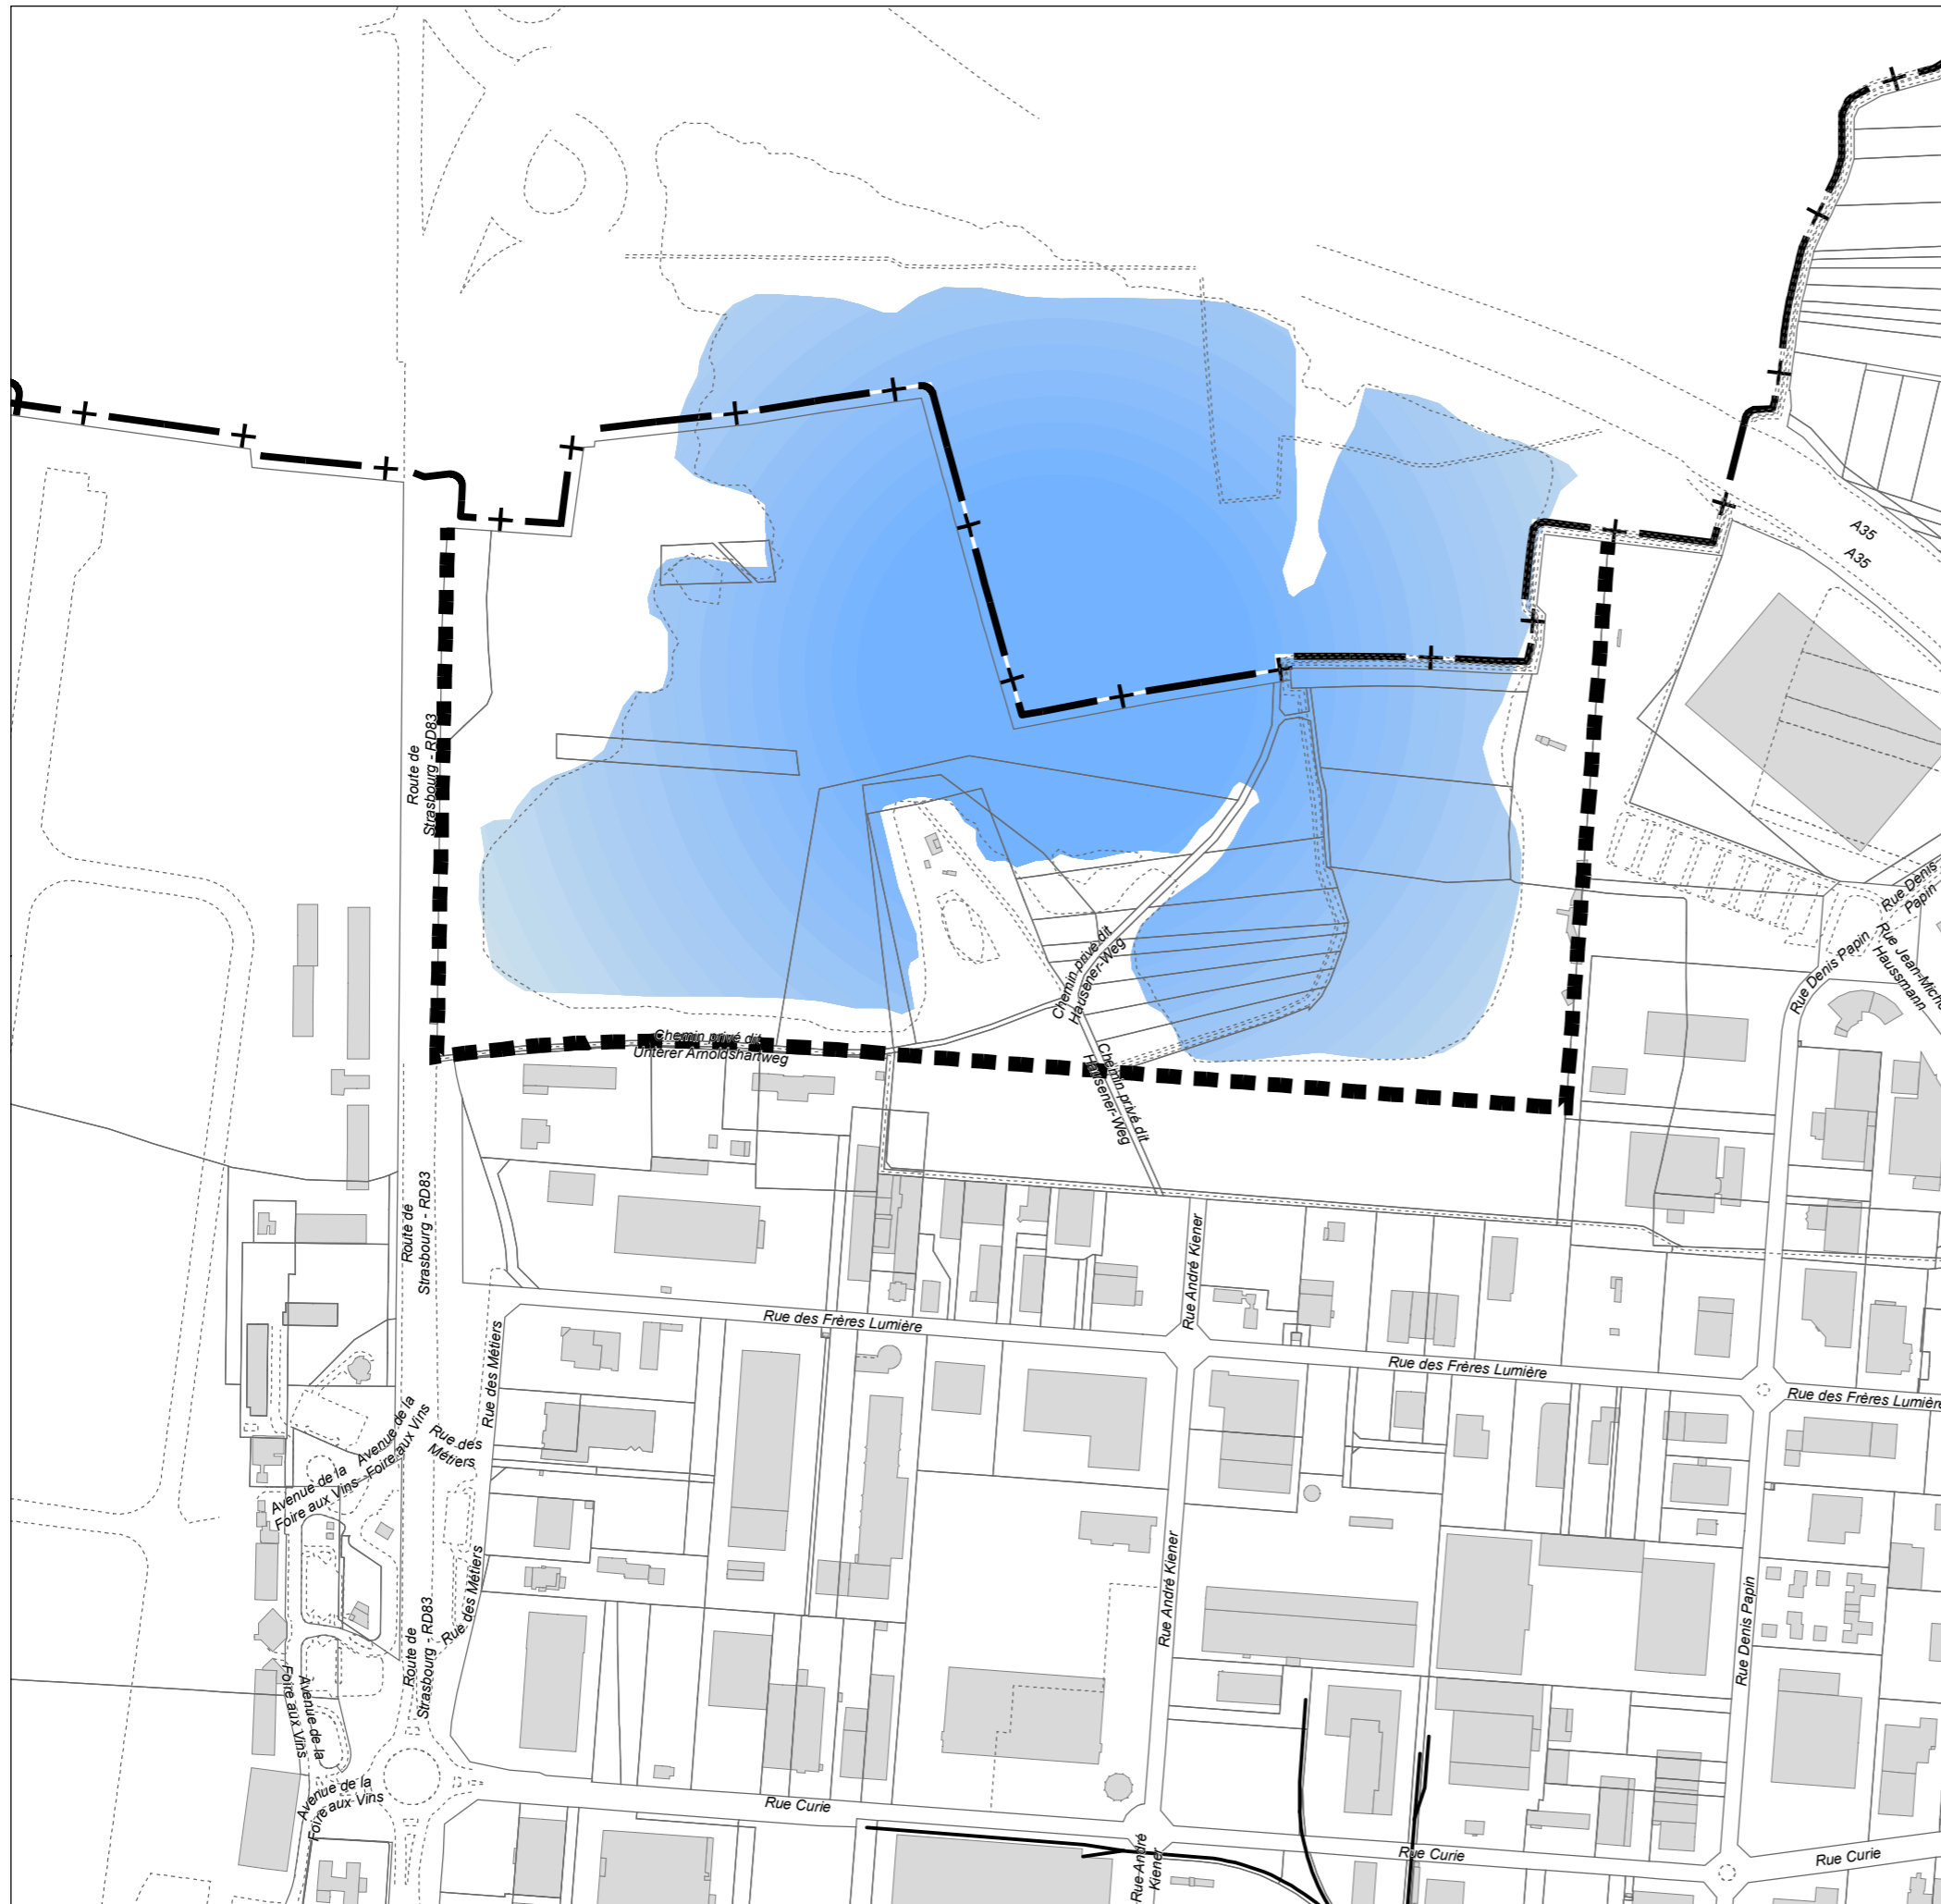

Plan Local d'Urbanisme

Plan F3 - Zones spéciales de recherche et d'exploitation de carrières

ZERC

Périmètre de zone spéciale de recherche et d'exploitation de carrières et des zones d'exploitation et d'aménagement coordonné des carrières (P.I.G.)

Echelle : 1:5 000