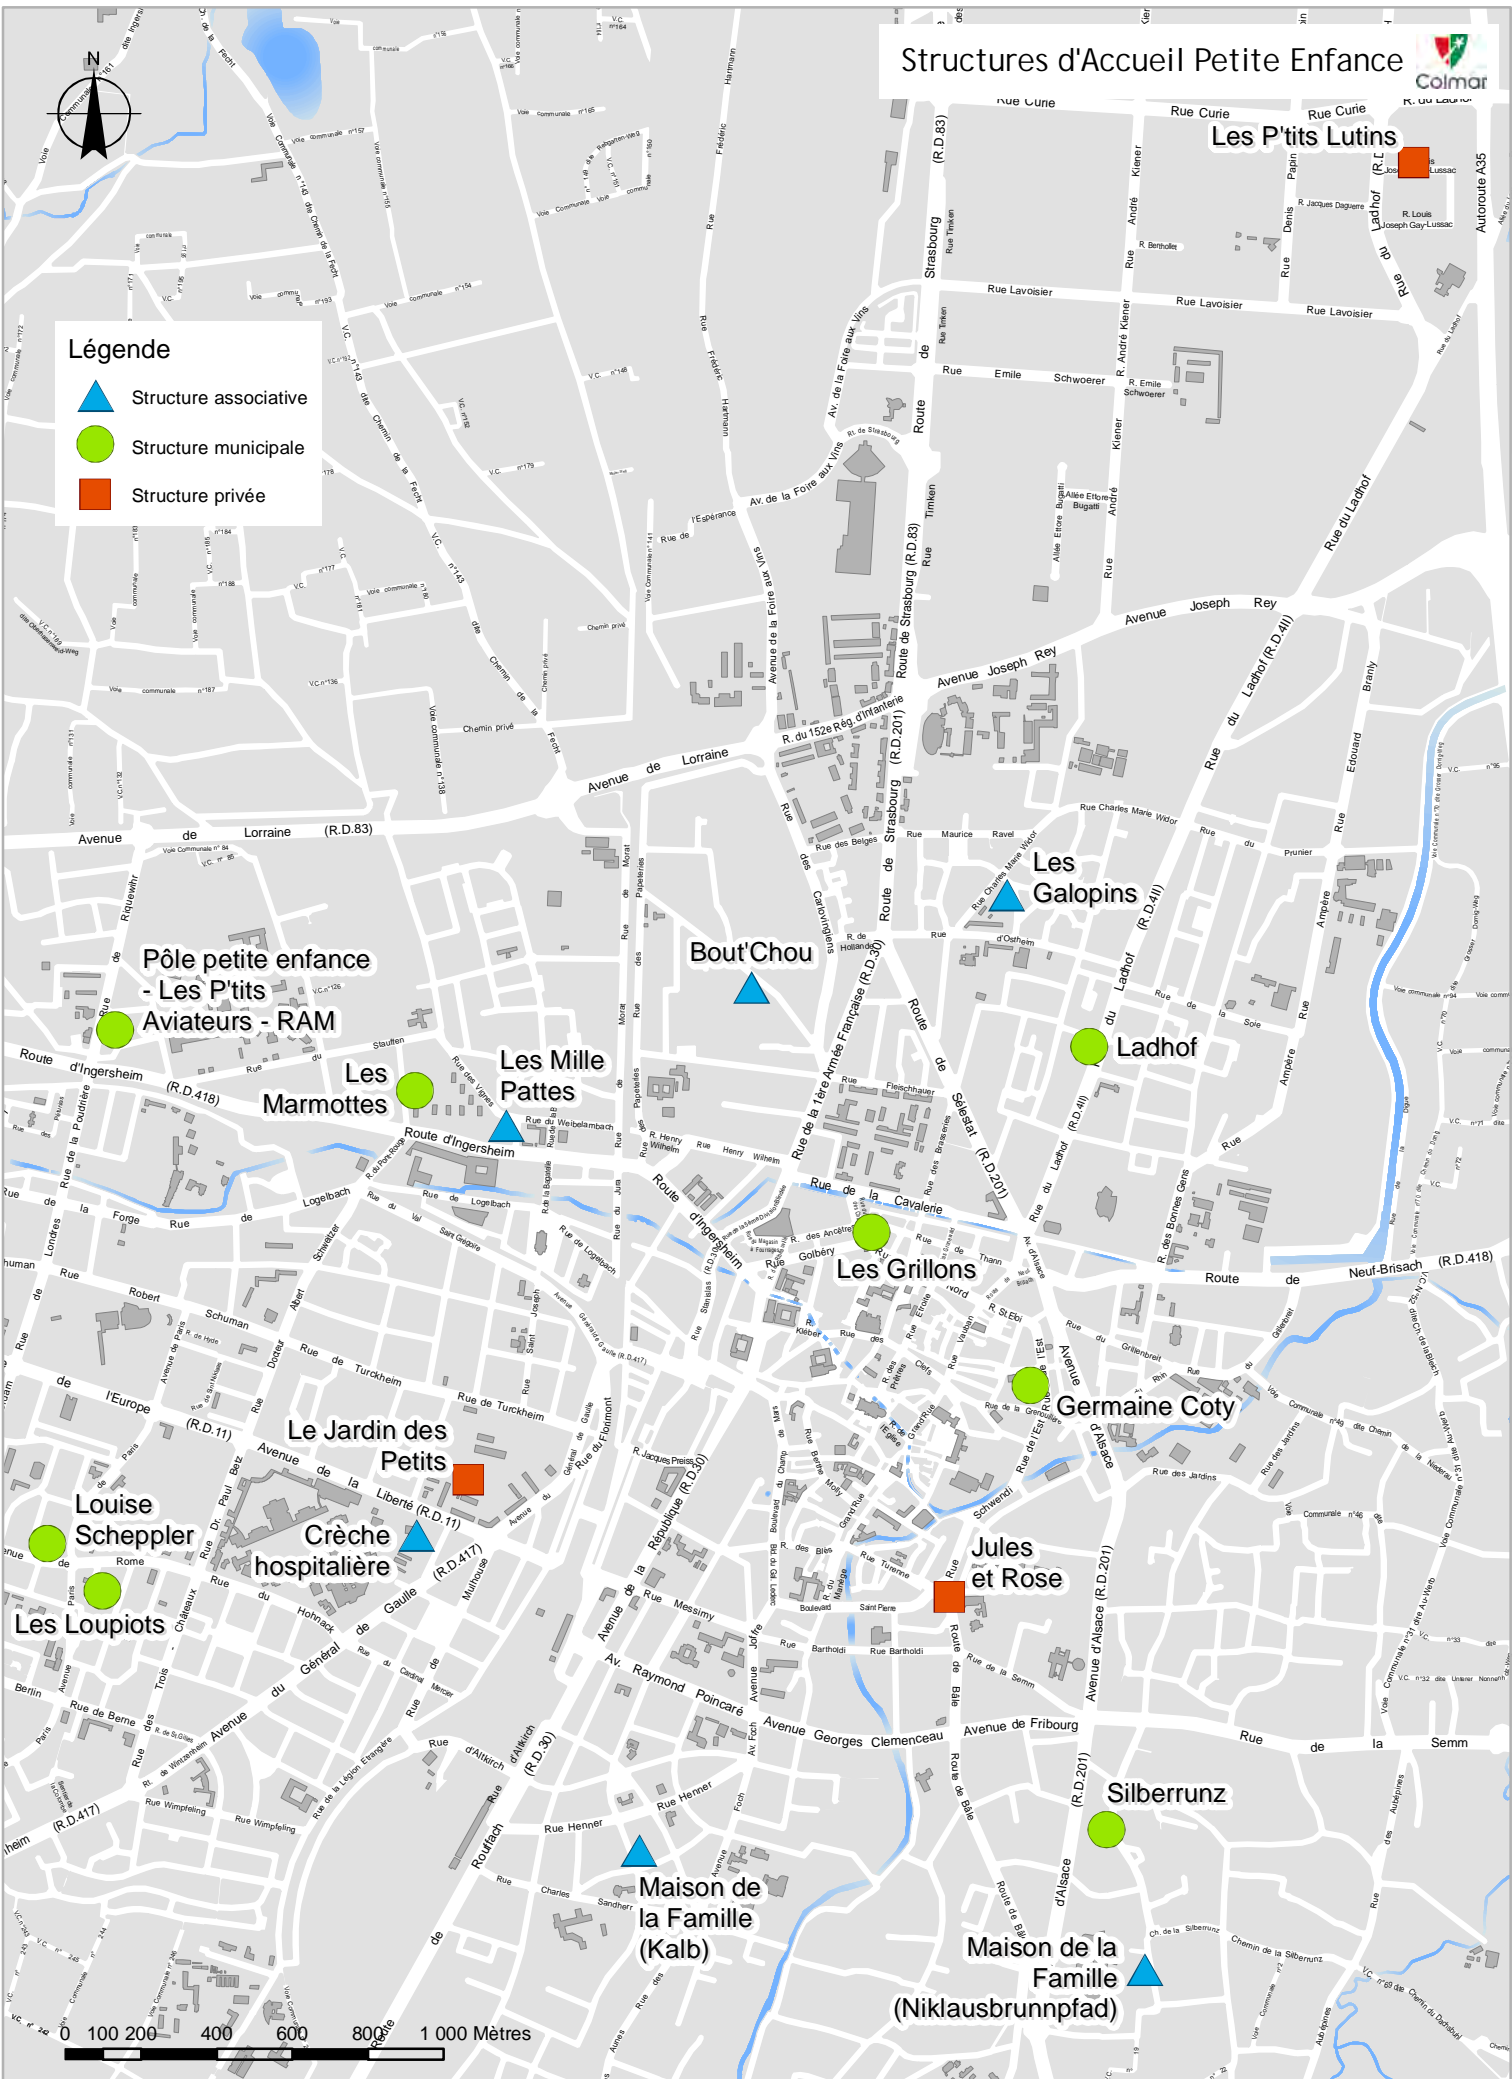

Structures d'Accueil Petite Enfance

Légende

- ▲ Structure associative
- Structure municipale
- Structure privée

Pôle petite enfance
- Les P'tits
Aviateurs - RAM

Les Marmottes

Les Mille
Pattes

Bout'Chou

Les Galopins

Ladhof

Les Grillons

Germaine Coty

Louise
Scheppler

Le Jardin des
Petits

Crèche
hospitalière

Les Loupiots

Jules
et Rose

Maison de
la Famille
(Kalb)

Maison de la
Famille
(Niklausbrunnpfad)

Silberrunz