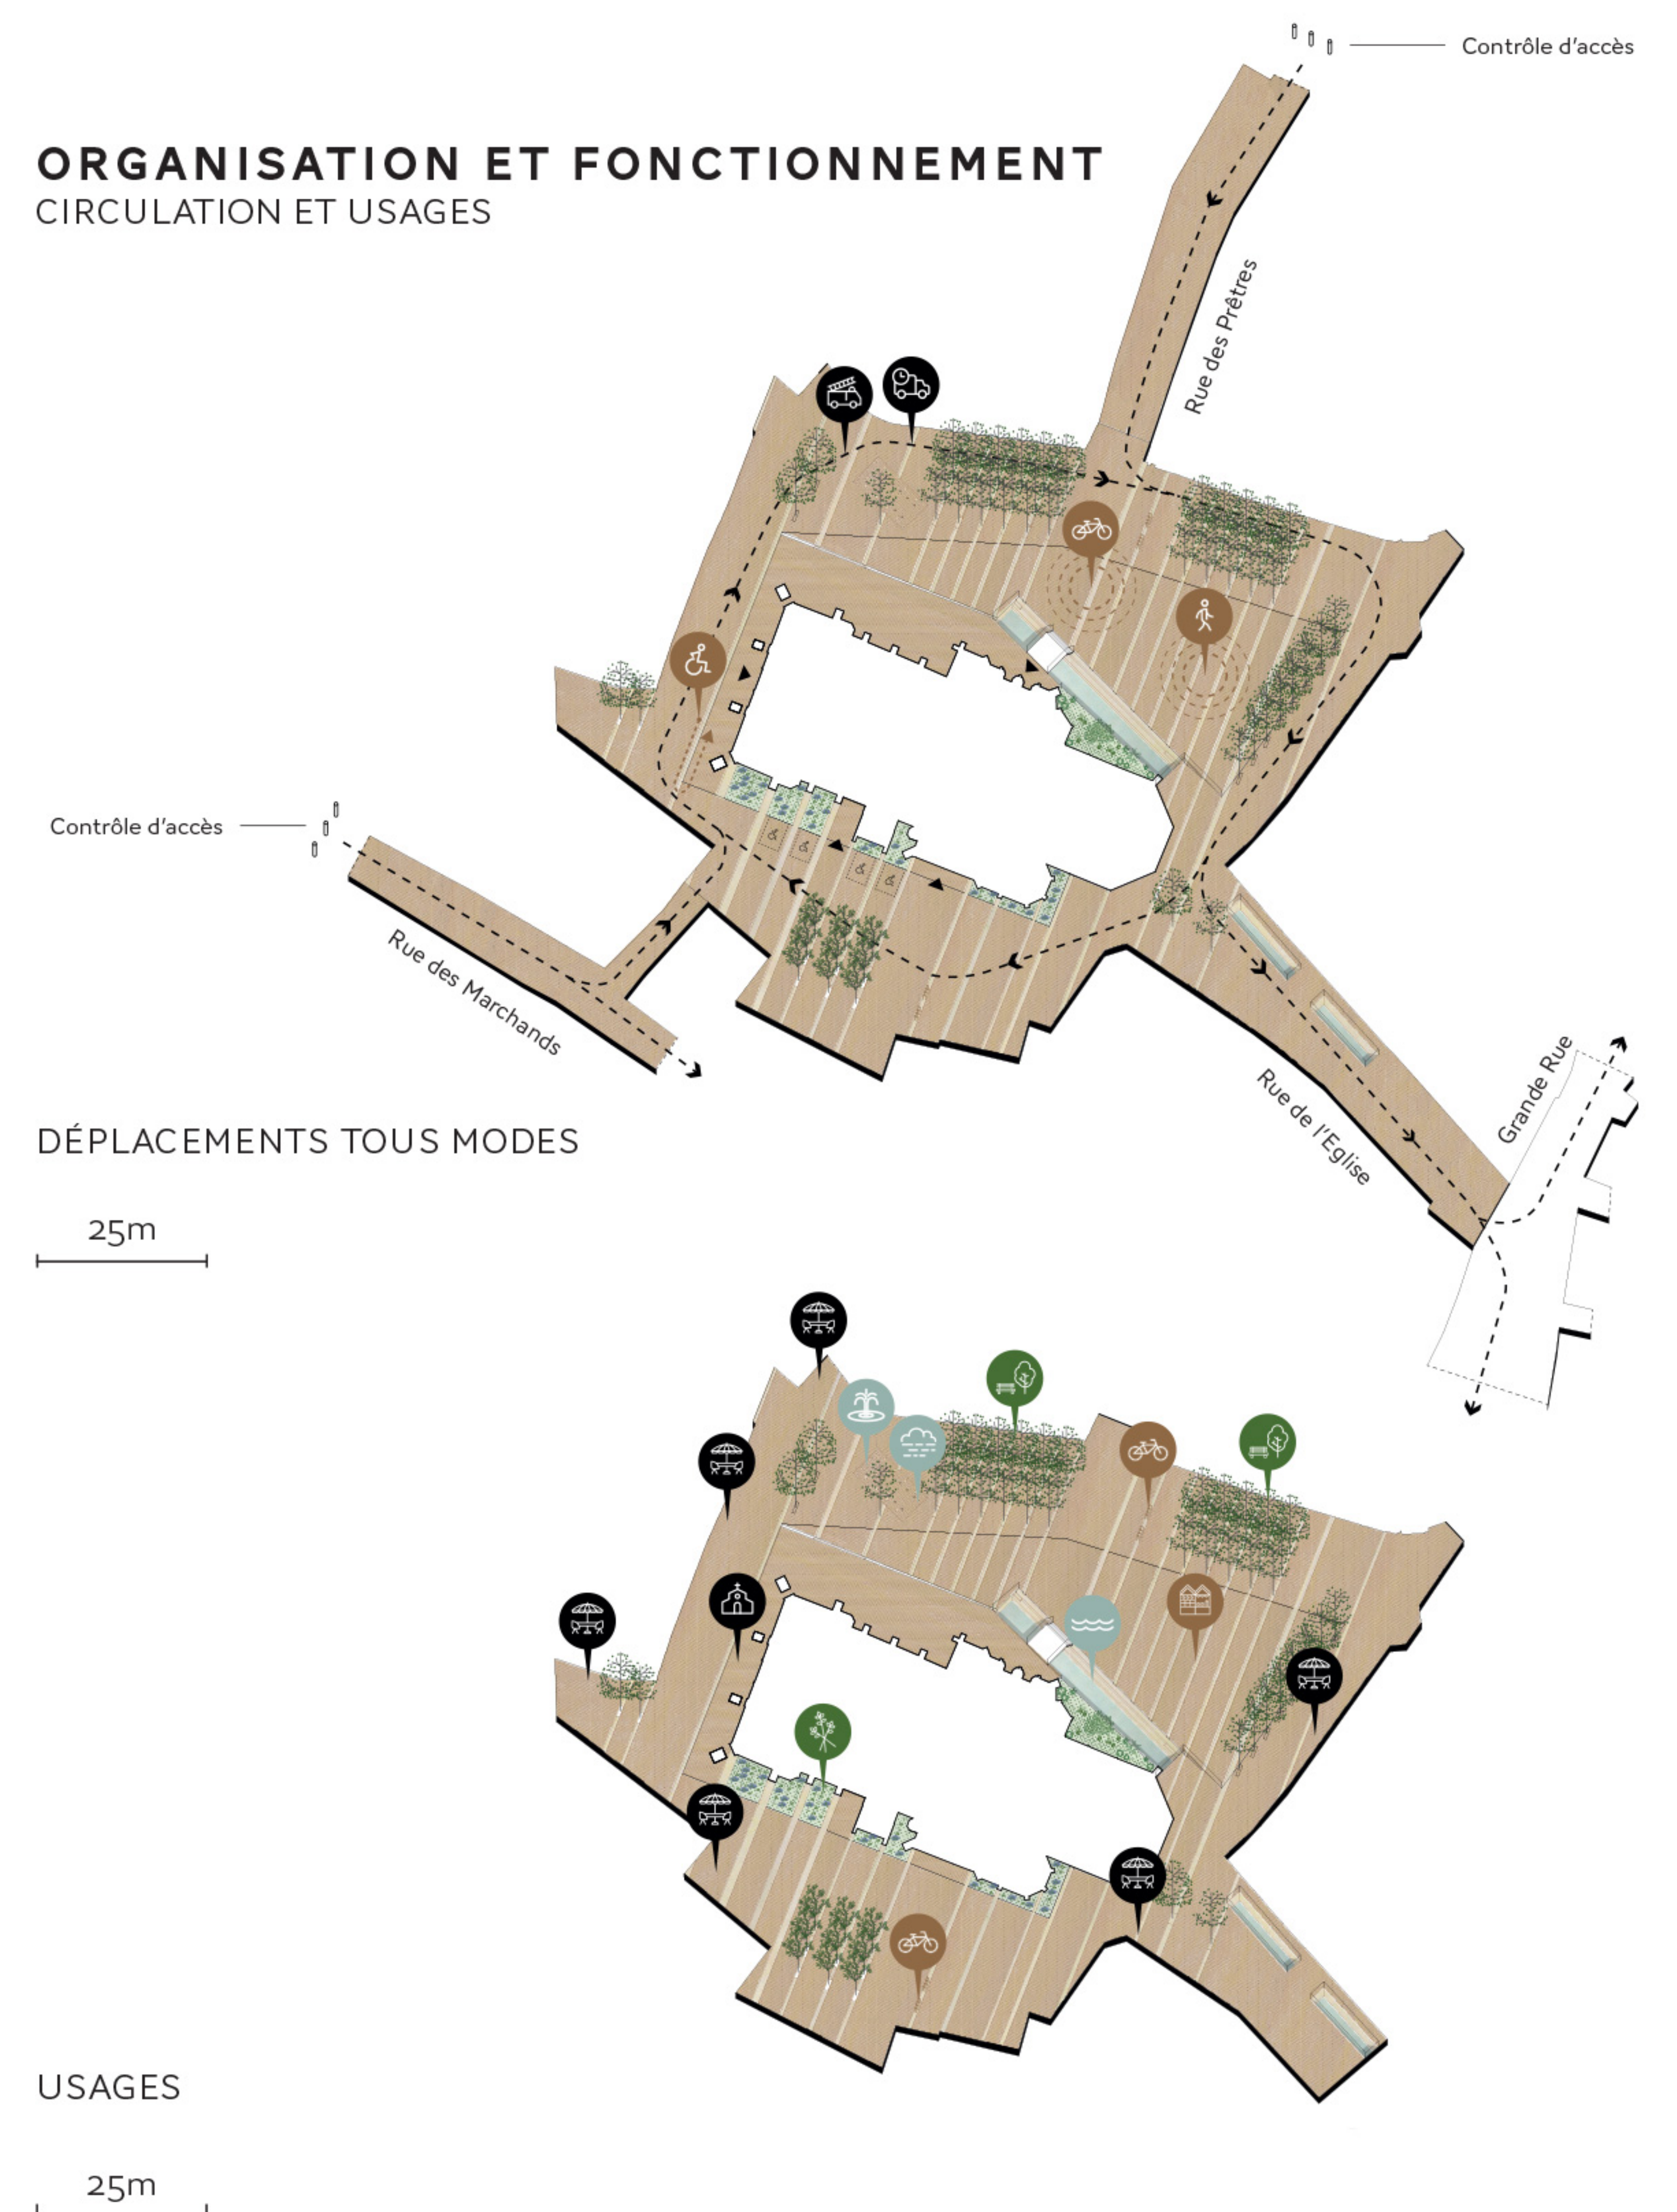

TRAVAIL DU SOL

PLACE NORD

PALETTE VÉGÉTALE ET MOBILIER URBAIN

JARDIN DES SIMPLES

CANAL

TERRASSE

PLACE SUD

ORGANISATION ET FONCTIONNEMENT  
CIRCULATION ET USAGES

DÉPLACEMENTS TOUS MODES

25m

USAGES

25m