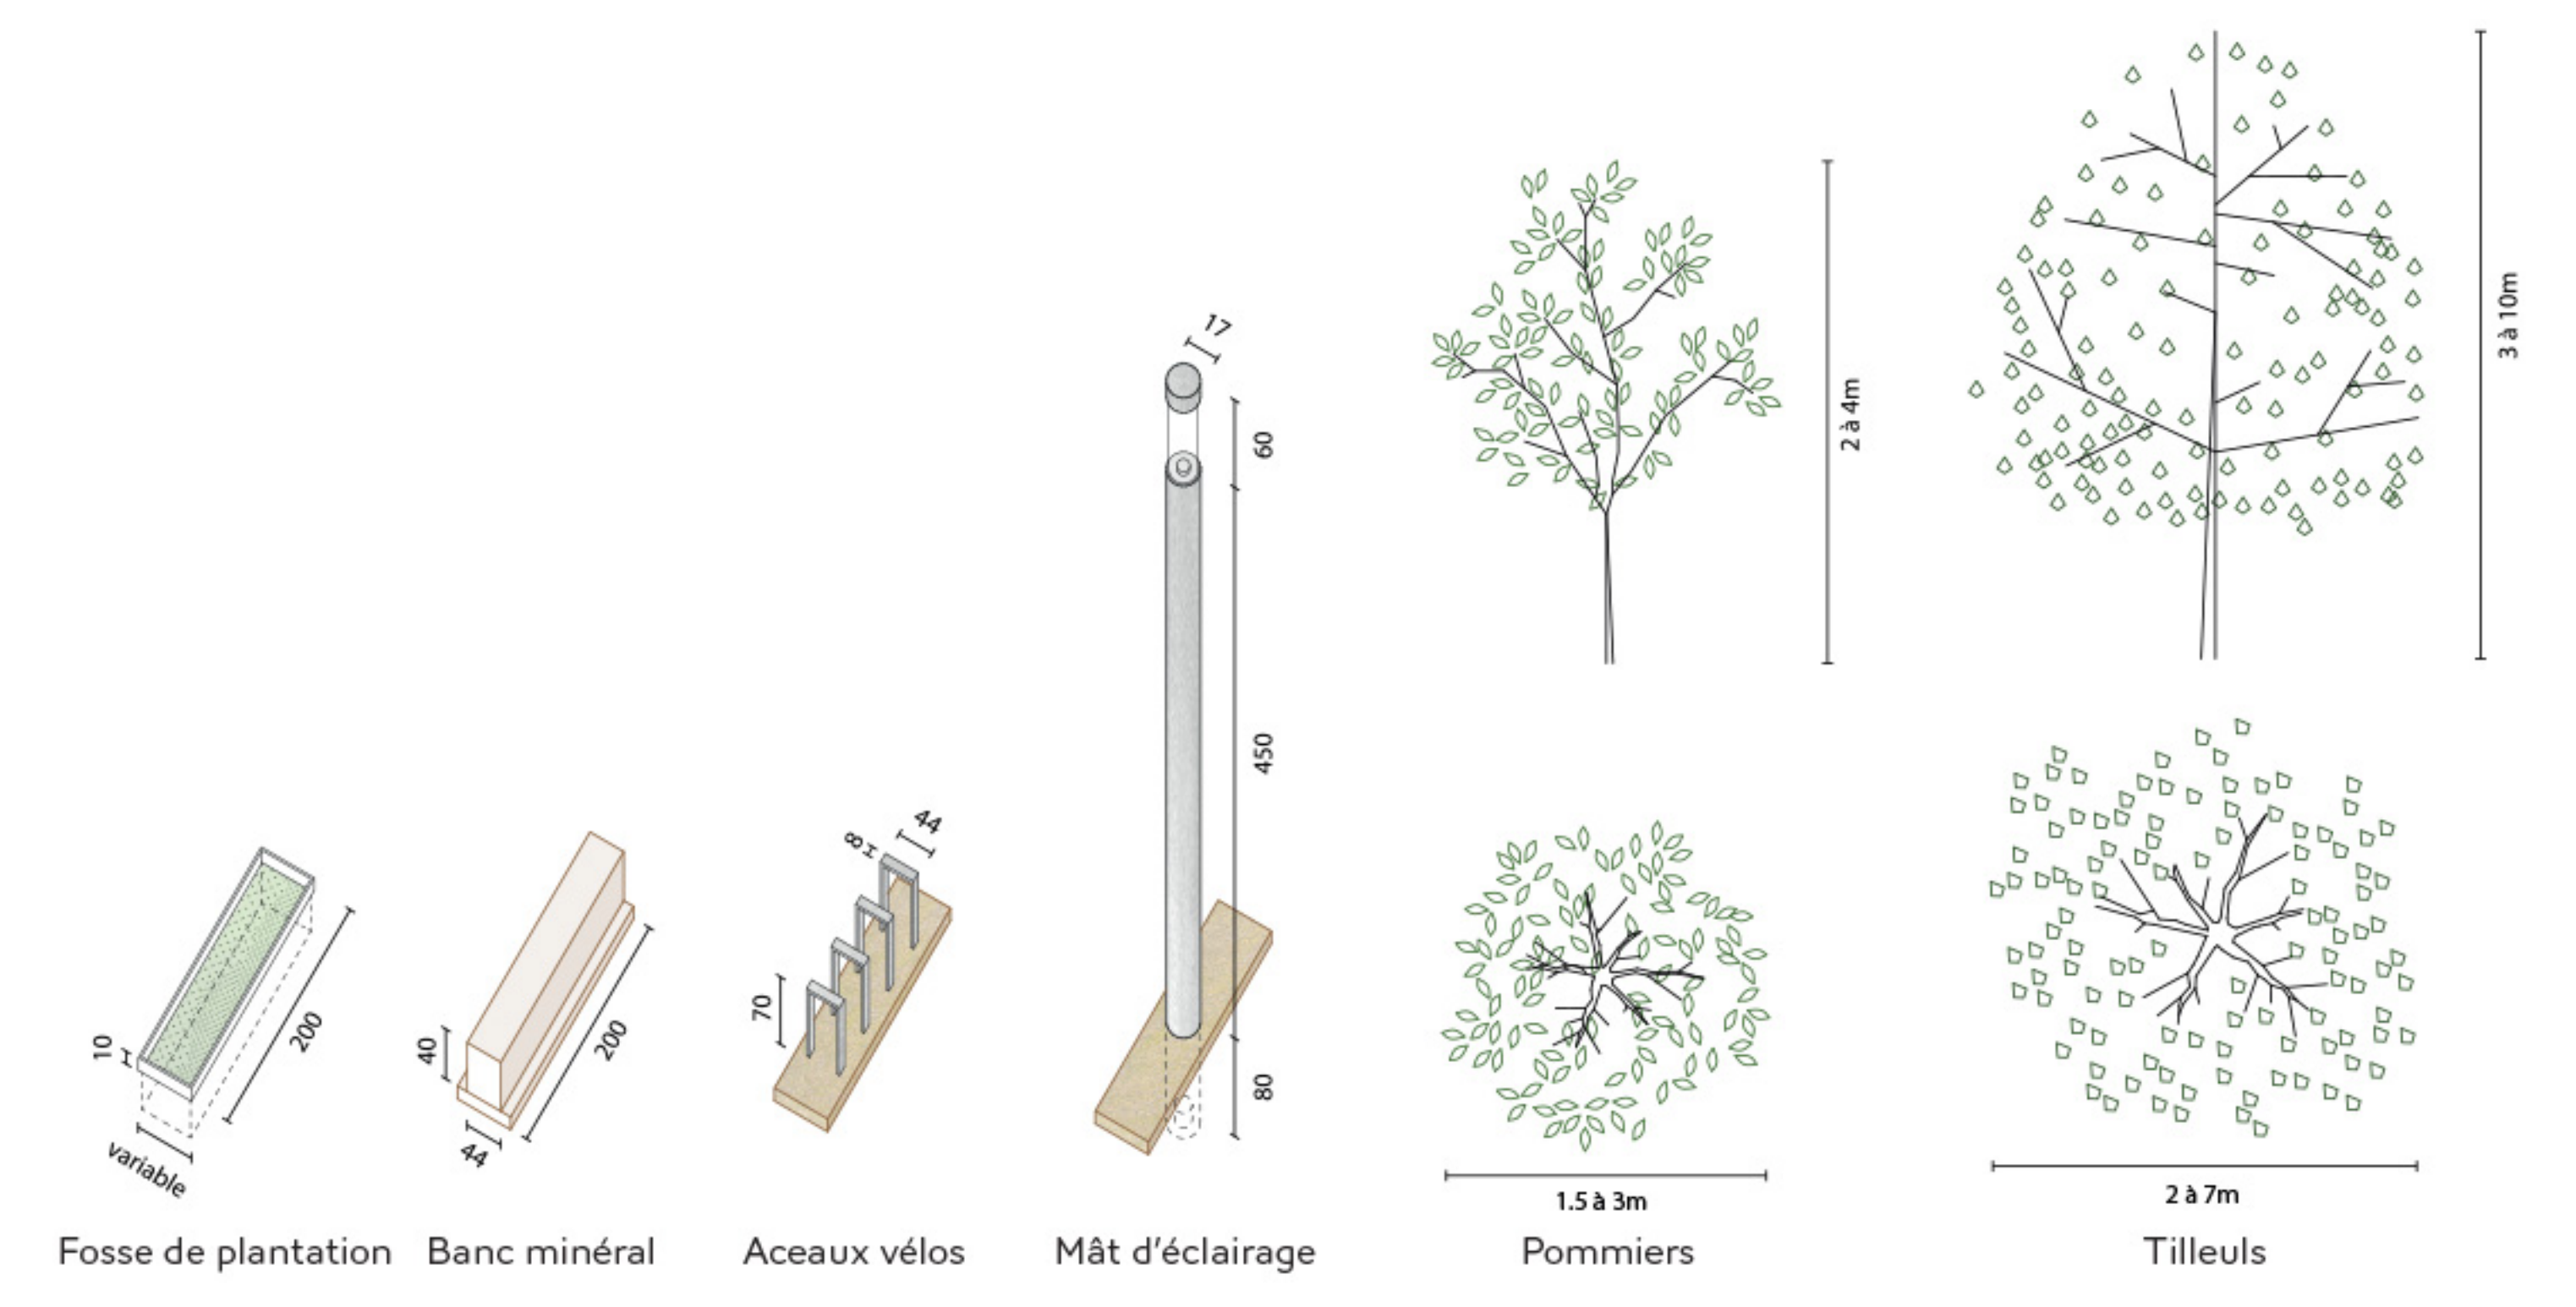

TRAVAIL DU SOL

PLACE NORD

PALETTE VÉGÉTALE ET MOBILIER URBAIN

JARDIN DES SIMPLES

CANAL

TERRASSE

PLACE SUD

ORGANISATION ET FONCTIONNEMENT  
CIRCULATION ET USAGES

DÉPLACEMENTS TOUS MODES

25m

USAGES

25m