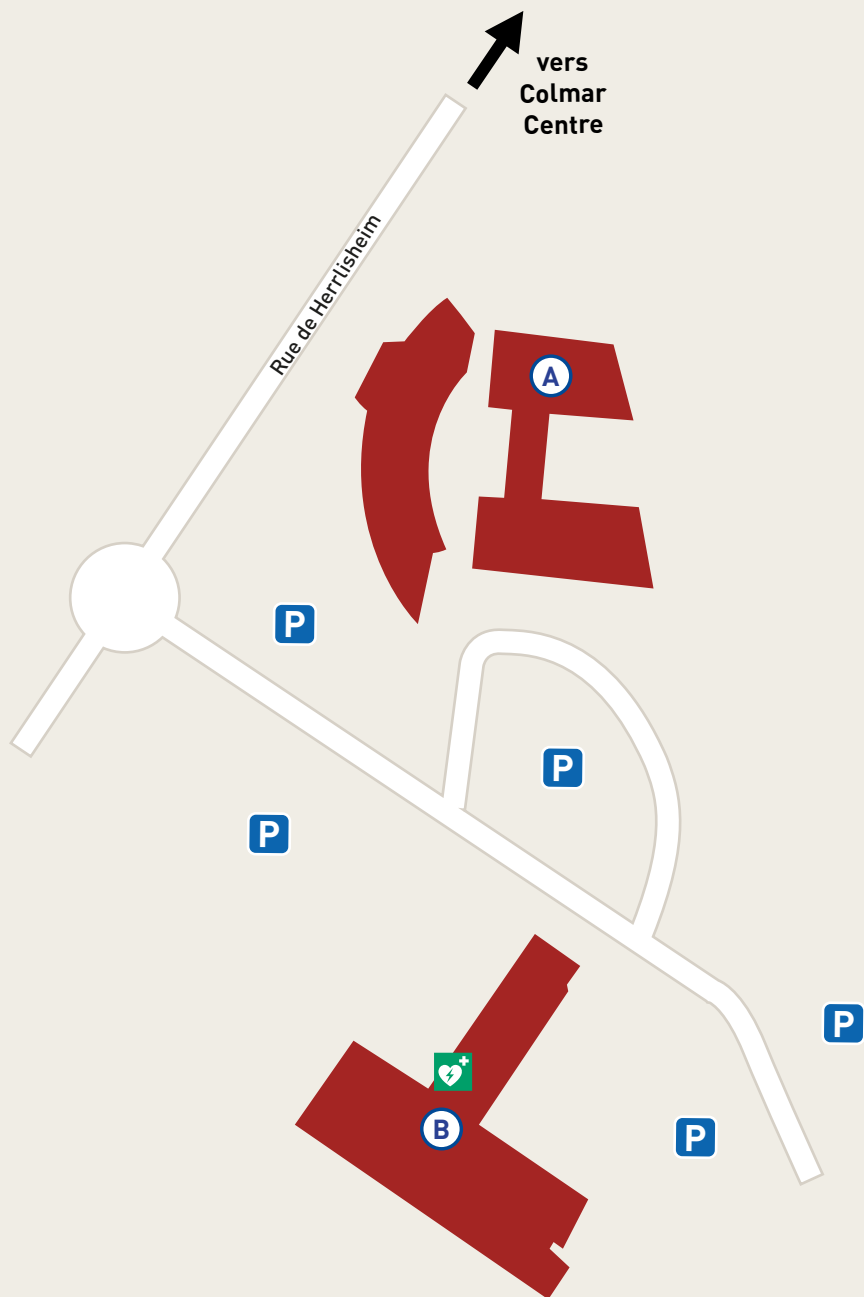

## Plan Campus Grillenbreit UHA

Institut Universitaire de Technologie de Colmar (IUTC)

- Ⓐ IUT département HSE - Hygiène, Sécurité, Environnement  
UHA Business School  
Amphithéâtres 024 - 227  
LISEC - Laboratoire Interuniversitaire des Sciences de l'Éducation et de la Communication  
CREGO - Centre de Recherche en Gestion des Organisations
- Ⓑ Services universitaires
- Ⓒ IUT | Administration Générale
- Ⓓ Accueil
- Ⓔ Chaufferie
- Ⓕ IUT département R&T - Réseaux & Télécommunications  
IRIMAS | Institut de Recherche en Informatique, Mathématiques, Automatique et Signal - Équipe R&T  
Amphithéâtre 014
- Ⓖ IUT département CJ - Carrières Juridiques  
IUT département TC - Techniques de Commercialisation  
Amphithéâtre 034  
CERDACC - Centre Européen de recherche sur le Risque, le Droit des Accidents Collectifs et des Catastrophes
- Ⓗ IUT | MT2E - Métiers de la Transition et de l'Efficacité Énergétiques  
Antenne UHA de l'IPHC - Recherche en Physique des Hautes Énergies  
Amphithéâtre 004
- Ⓘ Learning Center
- Ⓙ Restaurant Universitaire
- Ⓚ Salle multifonction

### Accès Transport :

- |  |                              |
|--|------------------------------|
| <b>P</b> Parking Libre   | <b>Bus</b>                   |
| <b>P</b> Parking Personnels  | <b>A</b> Université          |
|  Défibrillateur | <b>E</b> Campus Grillenbreit |

R29 E Biopôle

vers  
Colmar  
Centre

Rue de Herrlisheim

## Accès Transport

**P** Parking Libre

 Défibrillateur

Ligne Fluo68

Bus

R29

E Biopôle

**Campus Biopôle - Université de Haute-Alsace**  
33 rue de Herrlisheim, 68008 Colmar Cedex