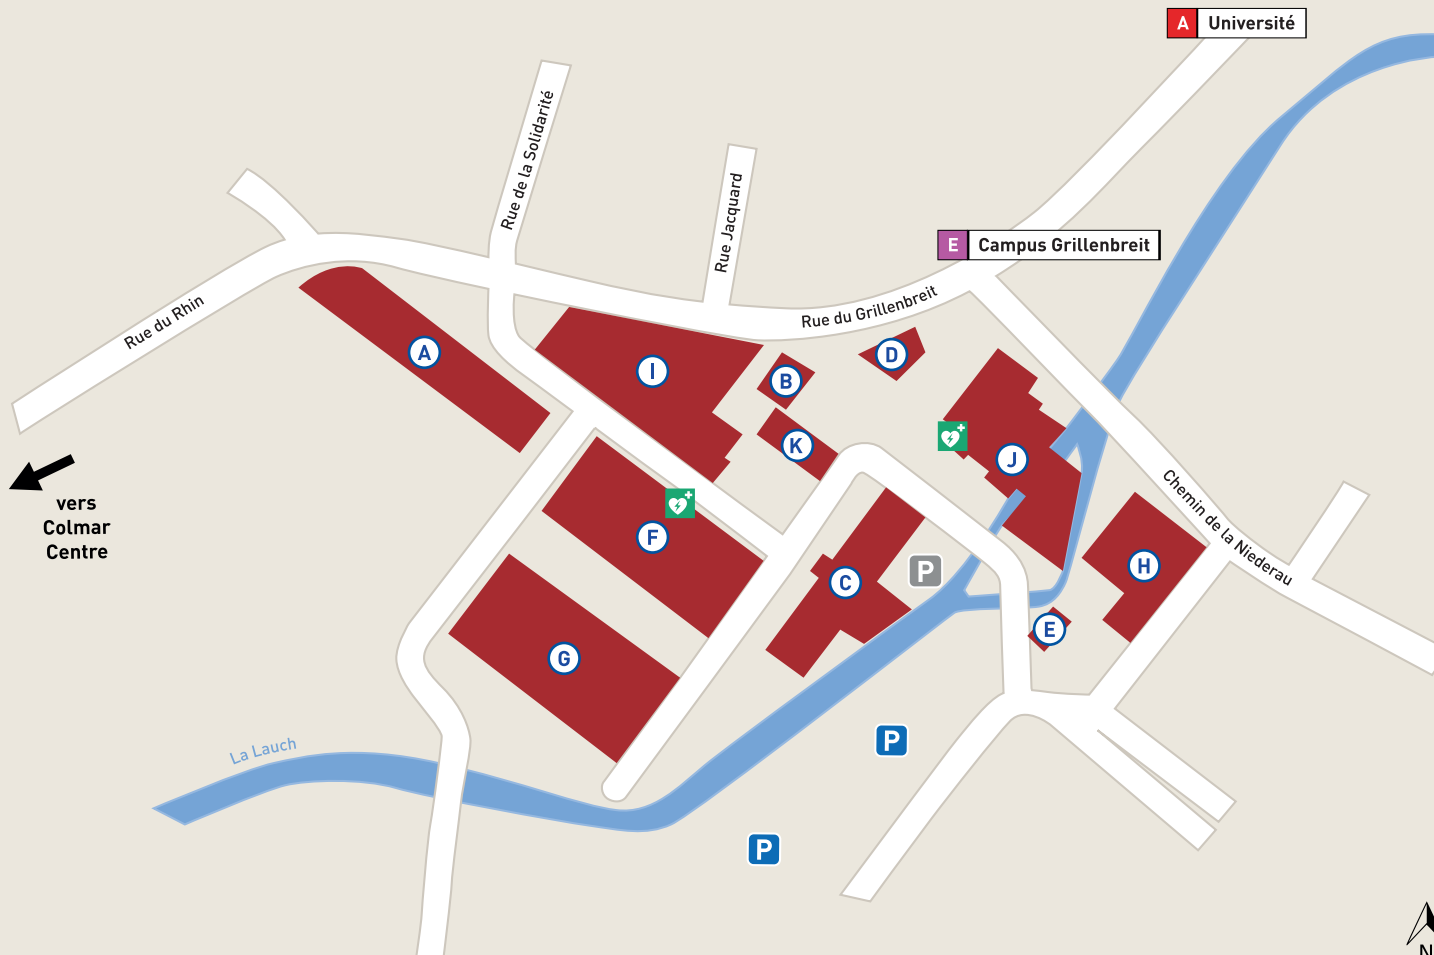

## Plan Campus Grillenbreit UHA

Institut Universitaire de Technologie de Colmar (IUTC)

- Ⓐ IUT département HSE - Hygiène, Sécurité, Environnement  
UHA Business School  
Amphithéâtres 024 - 227  
LISEC - Laboratoire Interuniversitaire des Sciences de l'Éducation et de la Communication  
CREGO - Centre de Recherche en Gestion des Organisations
- Ⓑ Services universitaires
- Ⓒ IUT | Administration Générale
- Ⓓ Accueil
- Ⓔ Chaufferie
- Ⓕ IUT département R&T - Réseaux & Télécommunications  
IRIMAS | Institut de Recherche en Informatique, Mathématiques, Automatique et Signal - Équipe R&T  
Amphithéâtre 014
- Ⓖ IUT département CJ - Carrières Juridiques  
IUT département TC - Techniques de Commercialisation  
Amphithéâtre 034  
CERDACC - Centre Européen de recherche sur le Risque, le Droit des Accidents Collectifs et des Catastrophes
- Ⓗ IUT | MT2E - Métiers de la Transition et de l'Efficacité Énergétiques  
Antenne UHA de l'IPHC - Recherche en Physique des Hautes Énergies  
Amphithéâtre 004
- Ⓘ Learning Center
- Ⓙ Restaurant Universitaire
- Ⓚ Salle multifonction

R29 E Biopôle

vers  
Colmar  
Centre

Rue de Herrlisheim

## Campus Biopôle

- (A)** IUT de Colmar département GB - Génie Biologique
- (B)** FST - Faculté des Sciences et Techniques | Pôle Agrosciences  
LVBE - Laboratoire Vigne, Biotechnologies et Environnement

## Accès Transport

**P** Parking Libre

 Défibrillateur

Ligne Fluo68

Bus

R29

E Biopôle

**Campus Biopôle - Université de Haute-Alsace**  
33 rue de Herrlisheim, 68008 Colmar Cedex