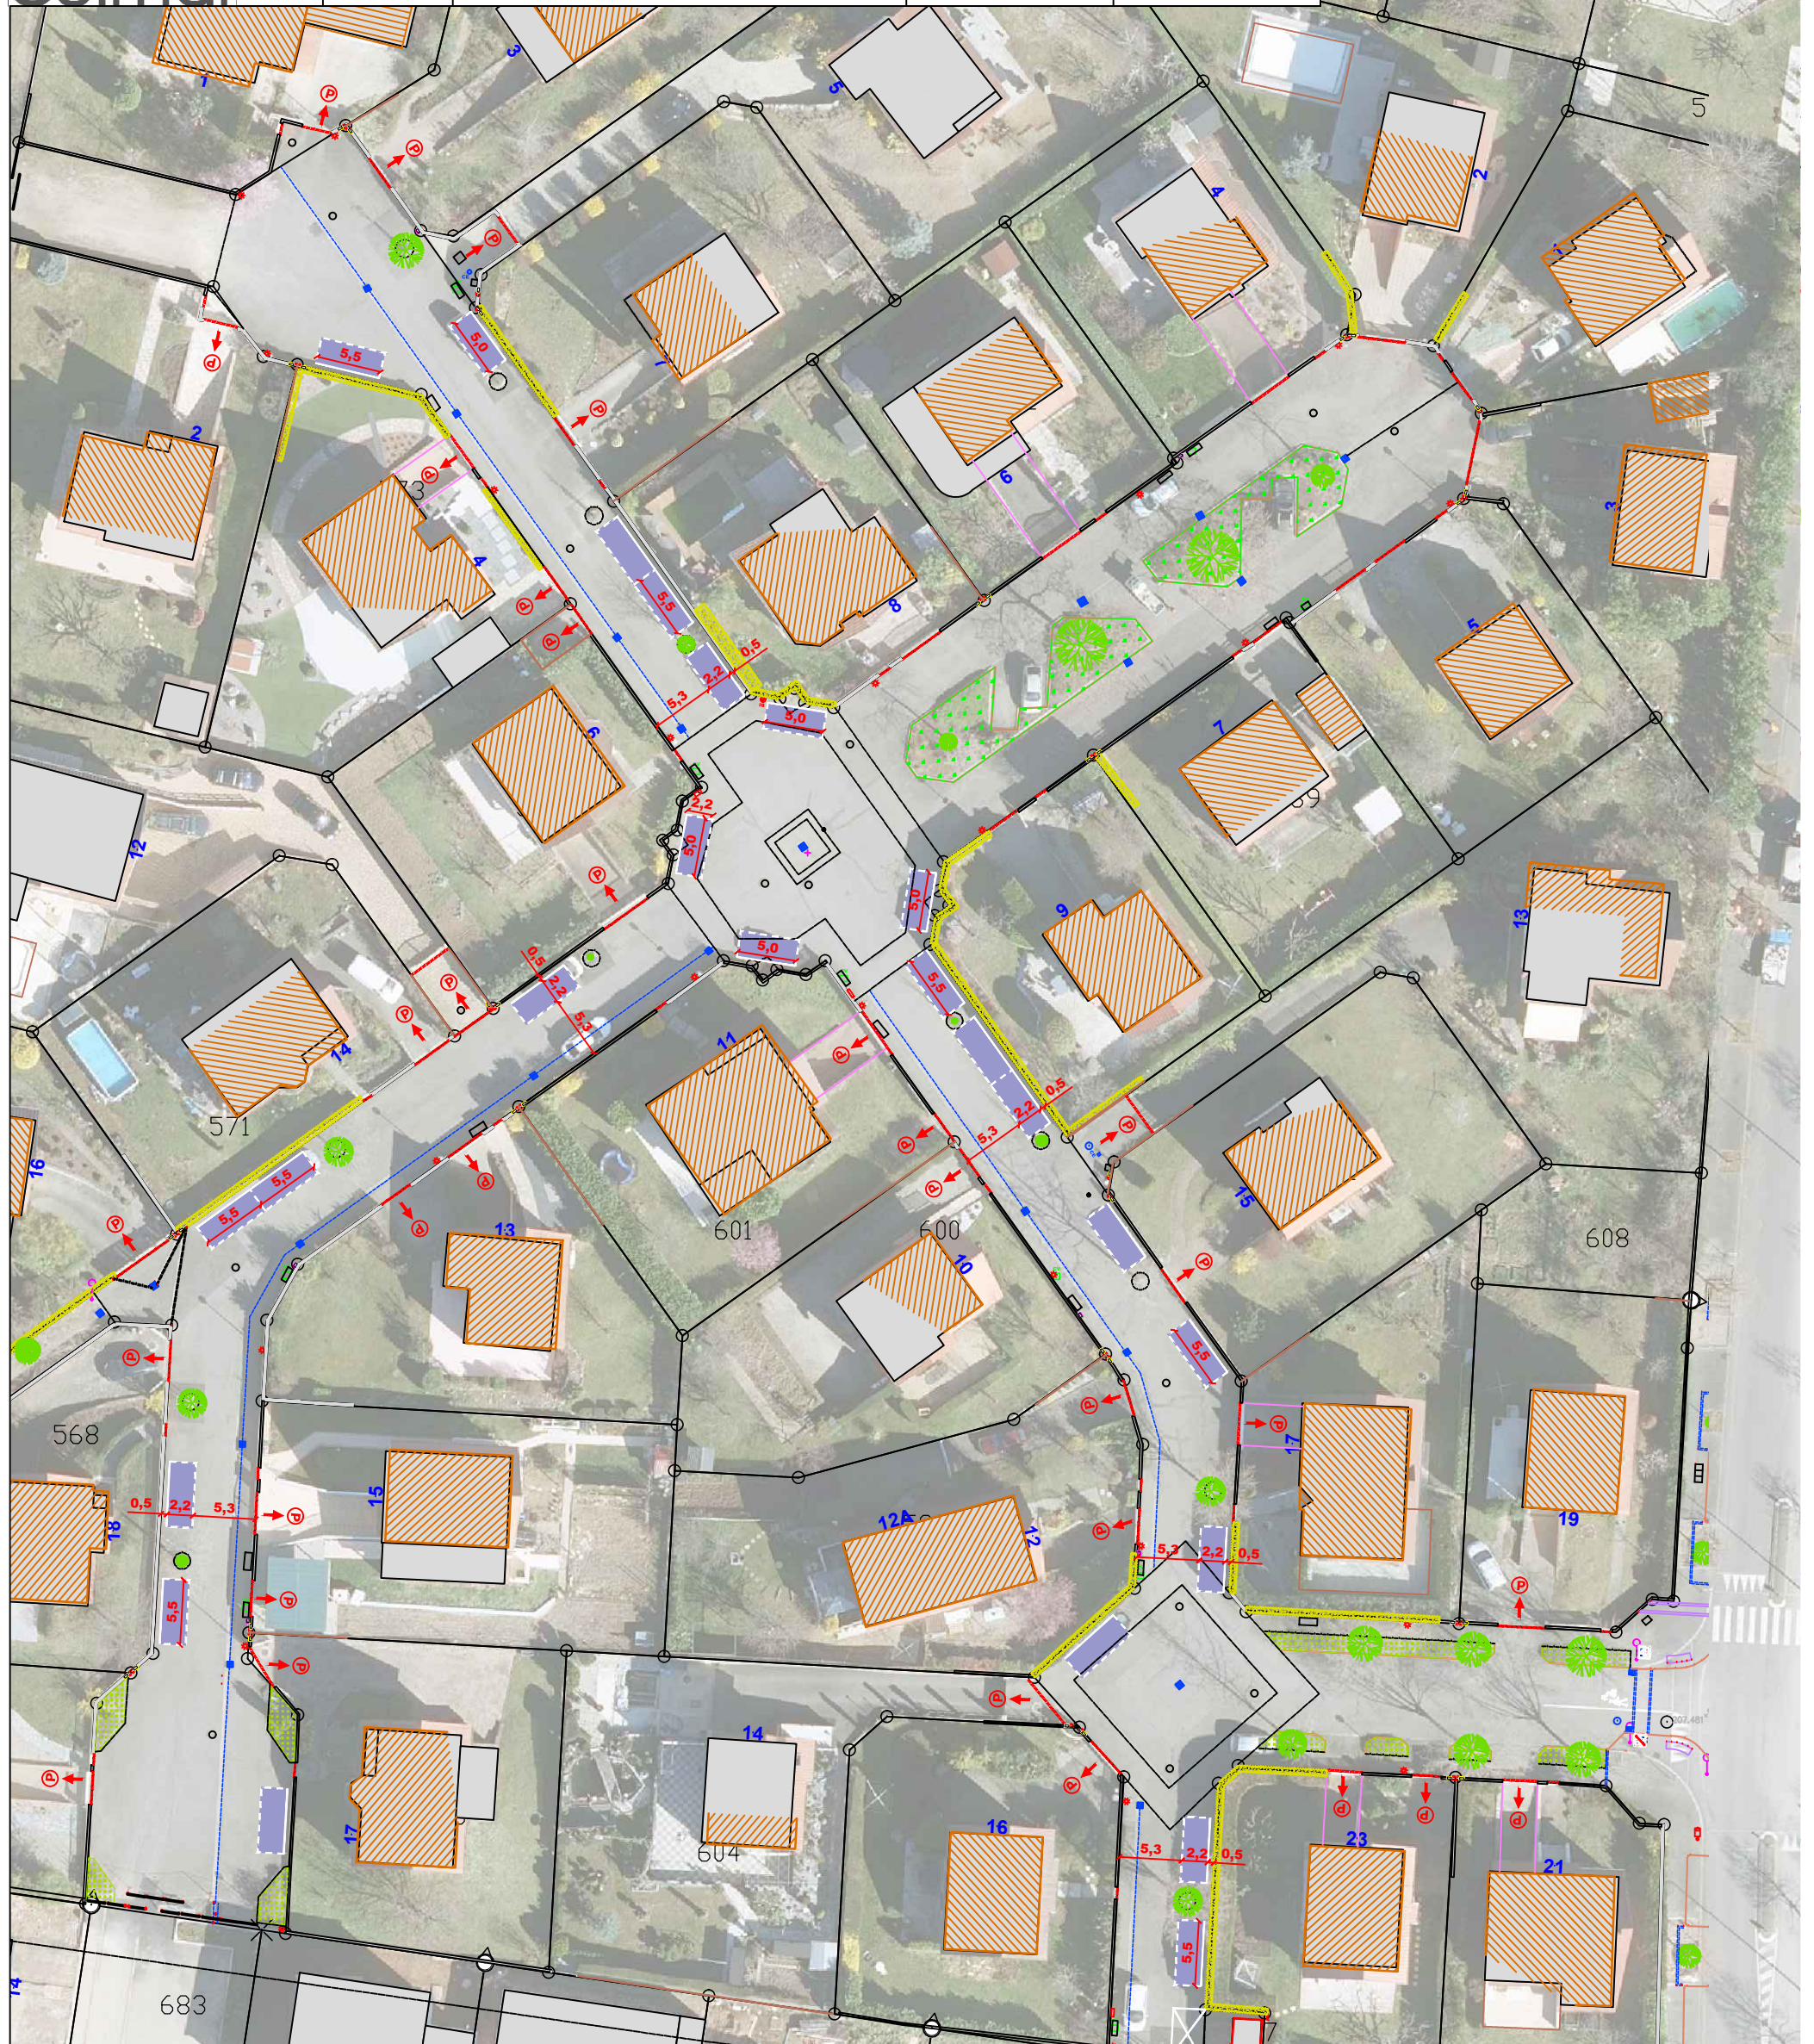

Rues du Haut-Ribeaupierre et du Reichenberg

Nom : B.DELORME

Passage en Zone de rencontre

Date : 20/10/2021

ECHELLE 1/550e

Colmar

Ind.	Date	Révision

NUMERO BDC 01

Informations

Portail / Parking privé (P)

Rue du Haut-Ribeaupierre

Nombre de parcelle : 16

Nombre de place : 16

Rue du Reichenberg

Nombre de parcelle : 8

Nombre de place : 8