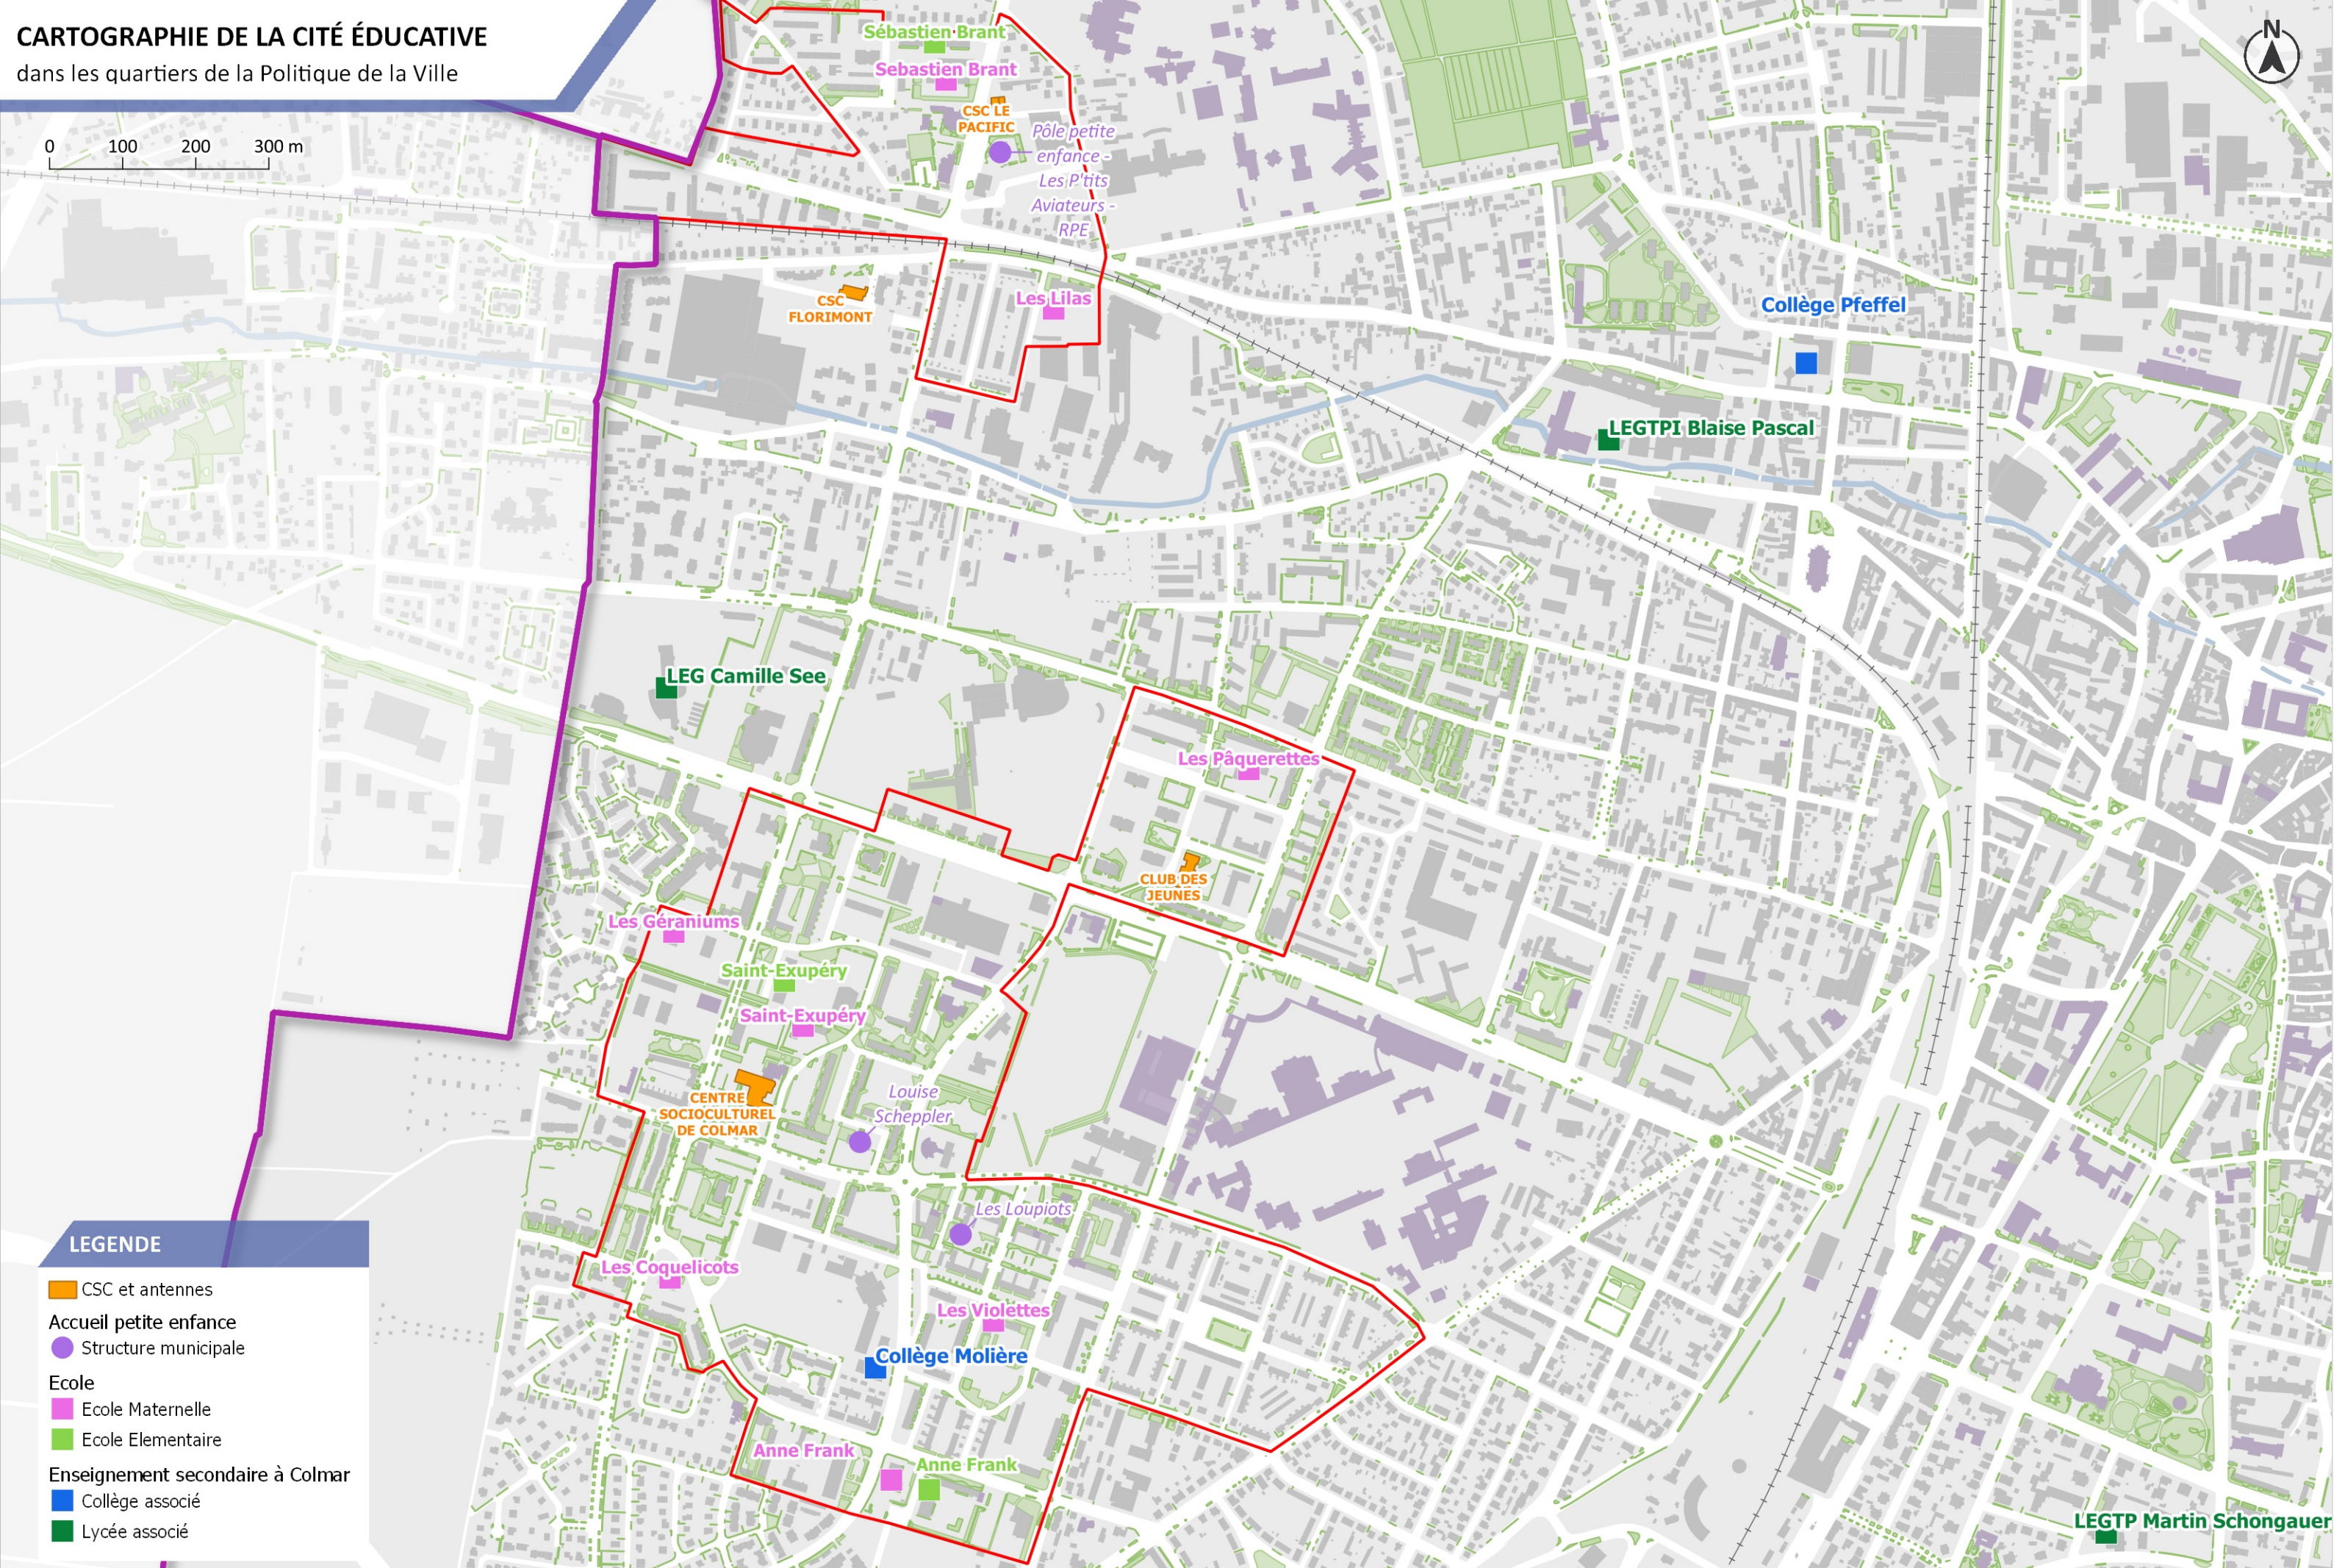

# CARTOGRAPHIE DE LA CITÉ ÉDUCATIVE

dans les quartiers de la Politique de la Ville

0 100 200 300 m

## LEGENDE

- CSC et antennes
- Accueil petite enfance
- Structure municipale
- Ecole
  - Ecole Maternelle
  - Ecole Elementaire
- Enseignement secondaire à Colmar
  - Collège associé
  - Lycée associé