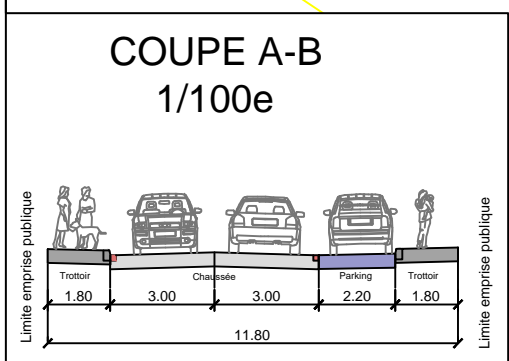

**Service
Voies Publiques
et Réseaux**

Colmar

Mairie de Colmar - 1 place de la Mairie - B.P. 50528 - 68021 COLMAR CEDEX

Aménagement du chemin de la Niederau

PLAN DE VOIRIE

PHASE :		PRO	DESSINATEUR :		SCHMITT JM
FICHER	ECHELLE	DATE	NUMERO	INDICE	FORMAT
Plan riverains projet retenu.dwg	1/300	07/04/2021	ESQ 01	A	A1
INDICE	DATE	OBSERVATION	REALISE PAR		
A		Création de document	SCHMITT JM		