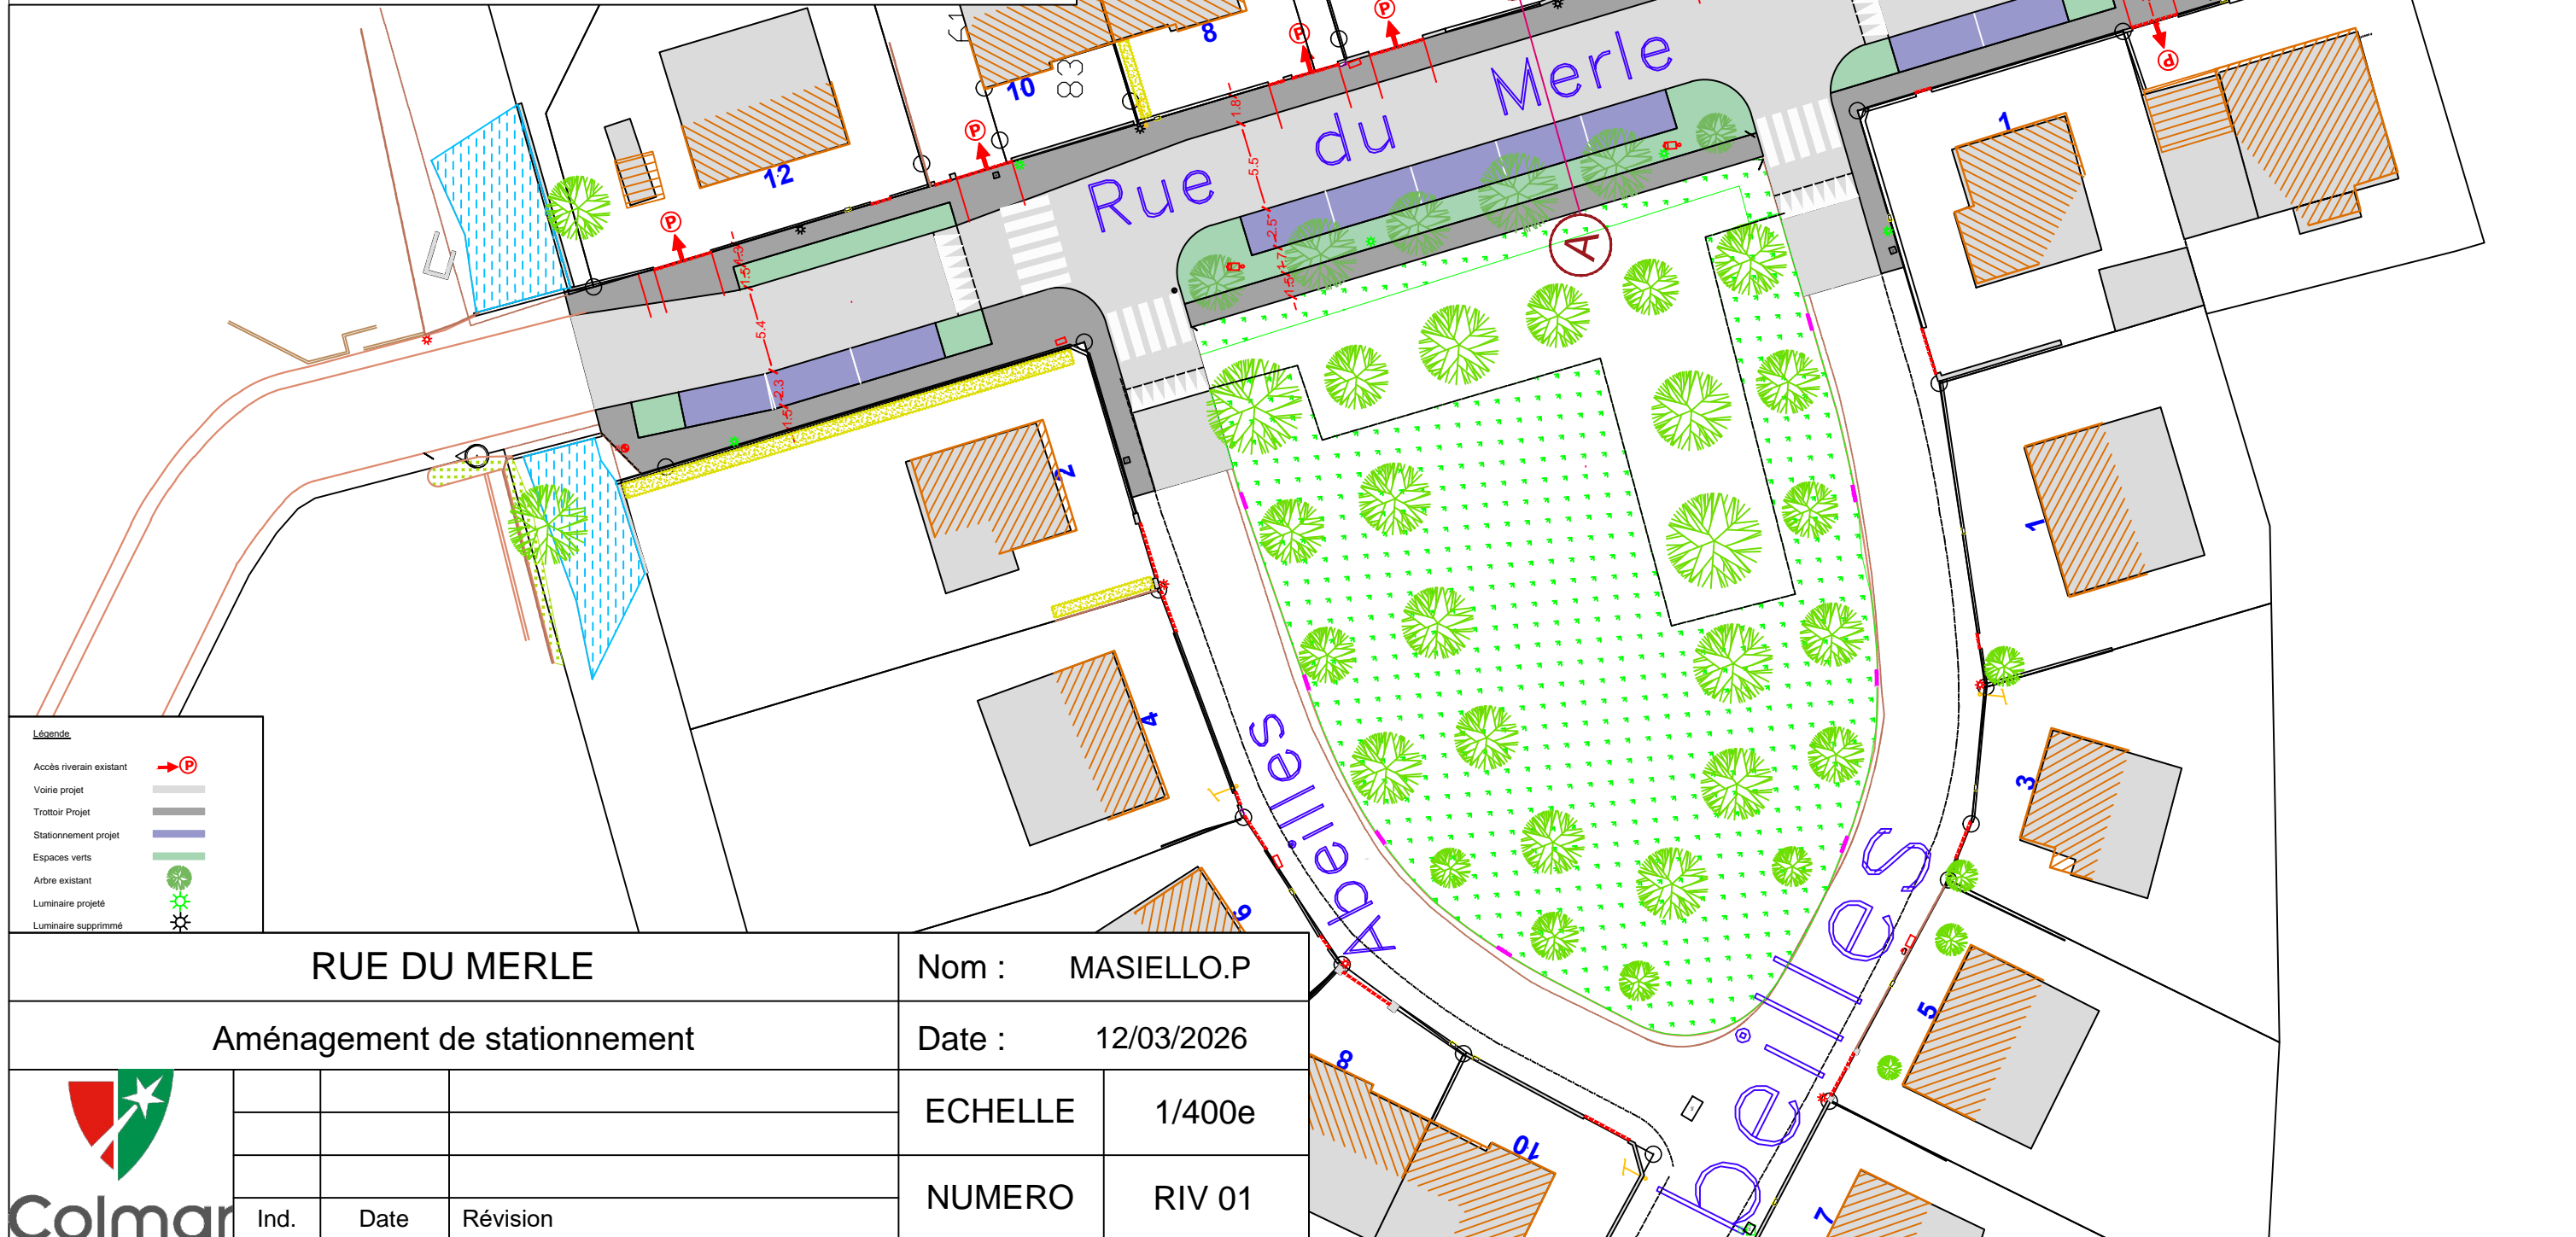

COUPE A-B 1/100e

RUE DU MERLE

Nom : MASIELLO.P

Aménagement de stationnement

Date : 12/03/2026

Ind.	Date	Révision

ECHELLE	1/400e
NUMERO	RIV 01