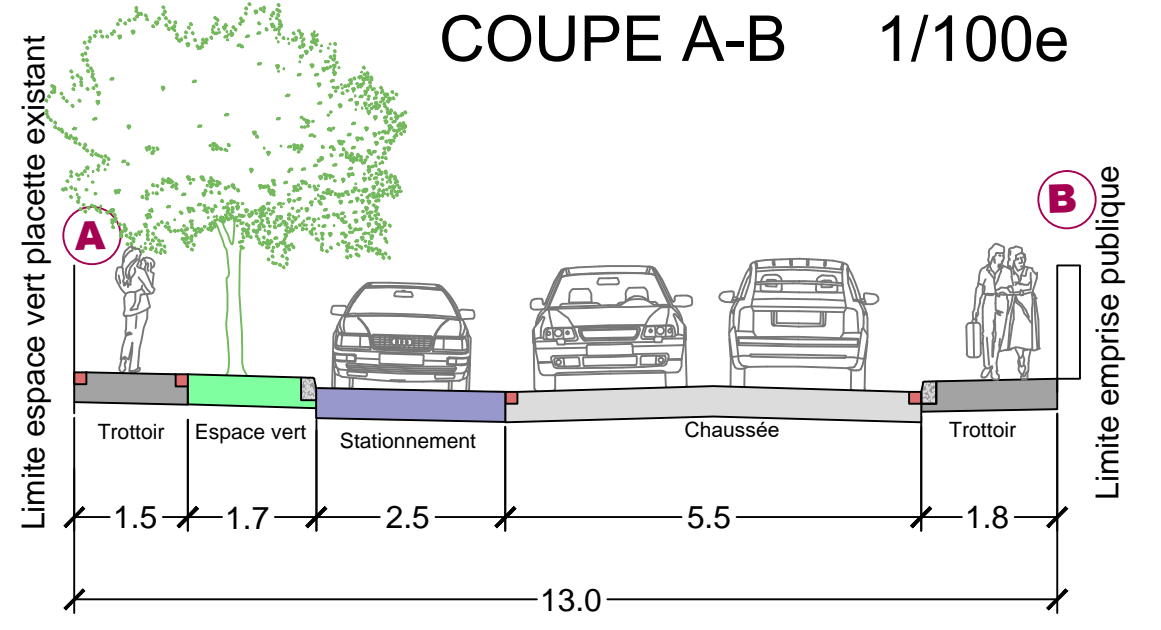

COUPE A-B 1/100e

RUE DU MERLE

Nom : MASIELLO.P

Aménagement de stationnement

Date : 12/03/2026

Ind.	Date	Révision

ECHELLE	1/400e
NUMERO	RIV 01