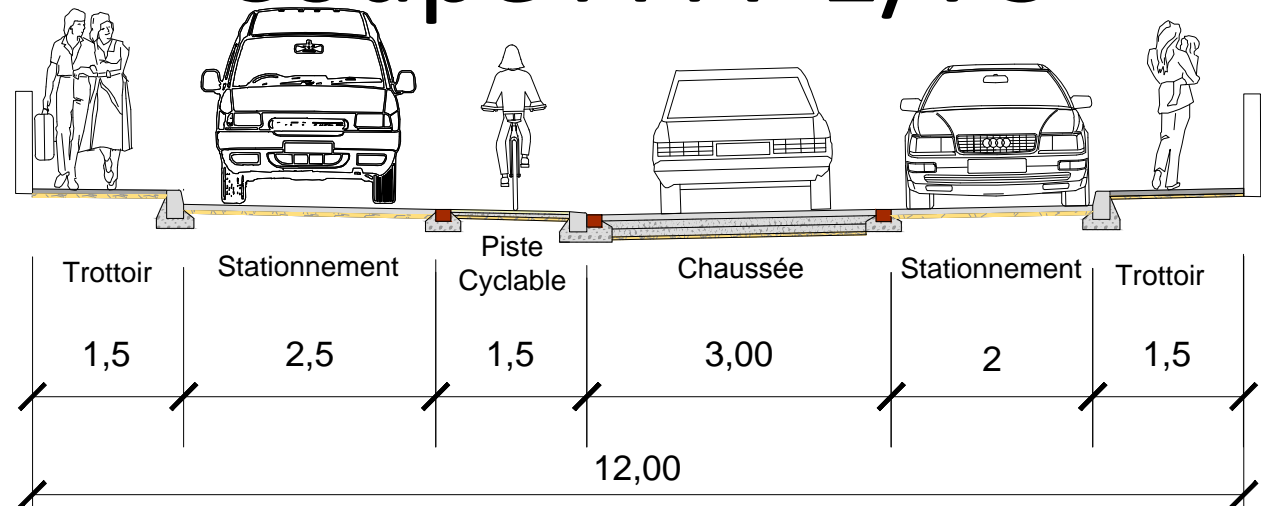

Coupe A-A' 1/75

RUE MESSIMY		Nom : LO PRETI .M	
Aménagement de voirie		Date : 16/05/2018	
 Colmar		ECHELLE	1/500e
		PLAN N°	AVP01