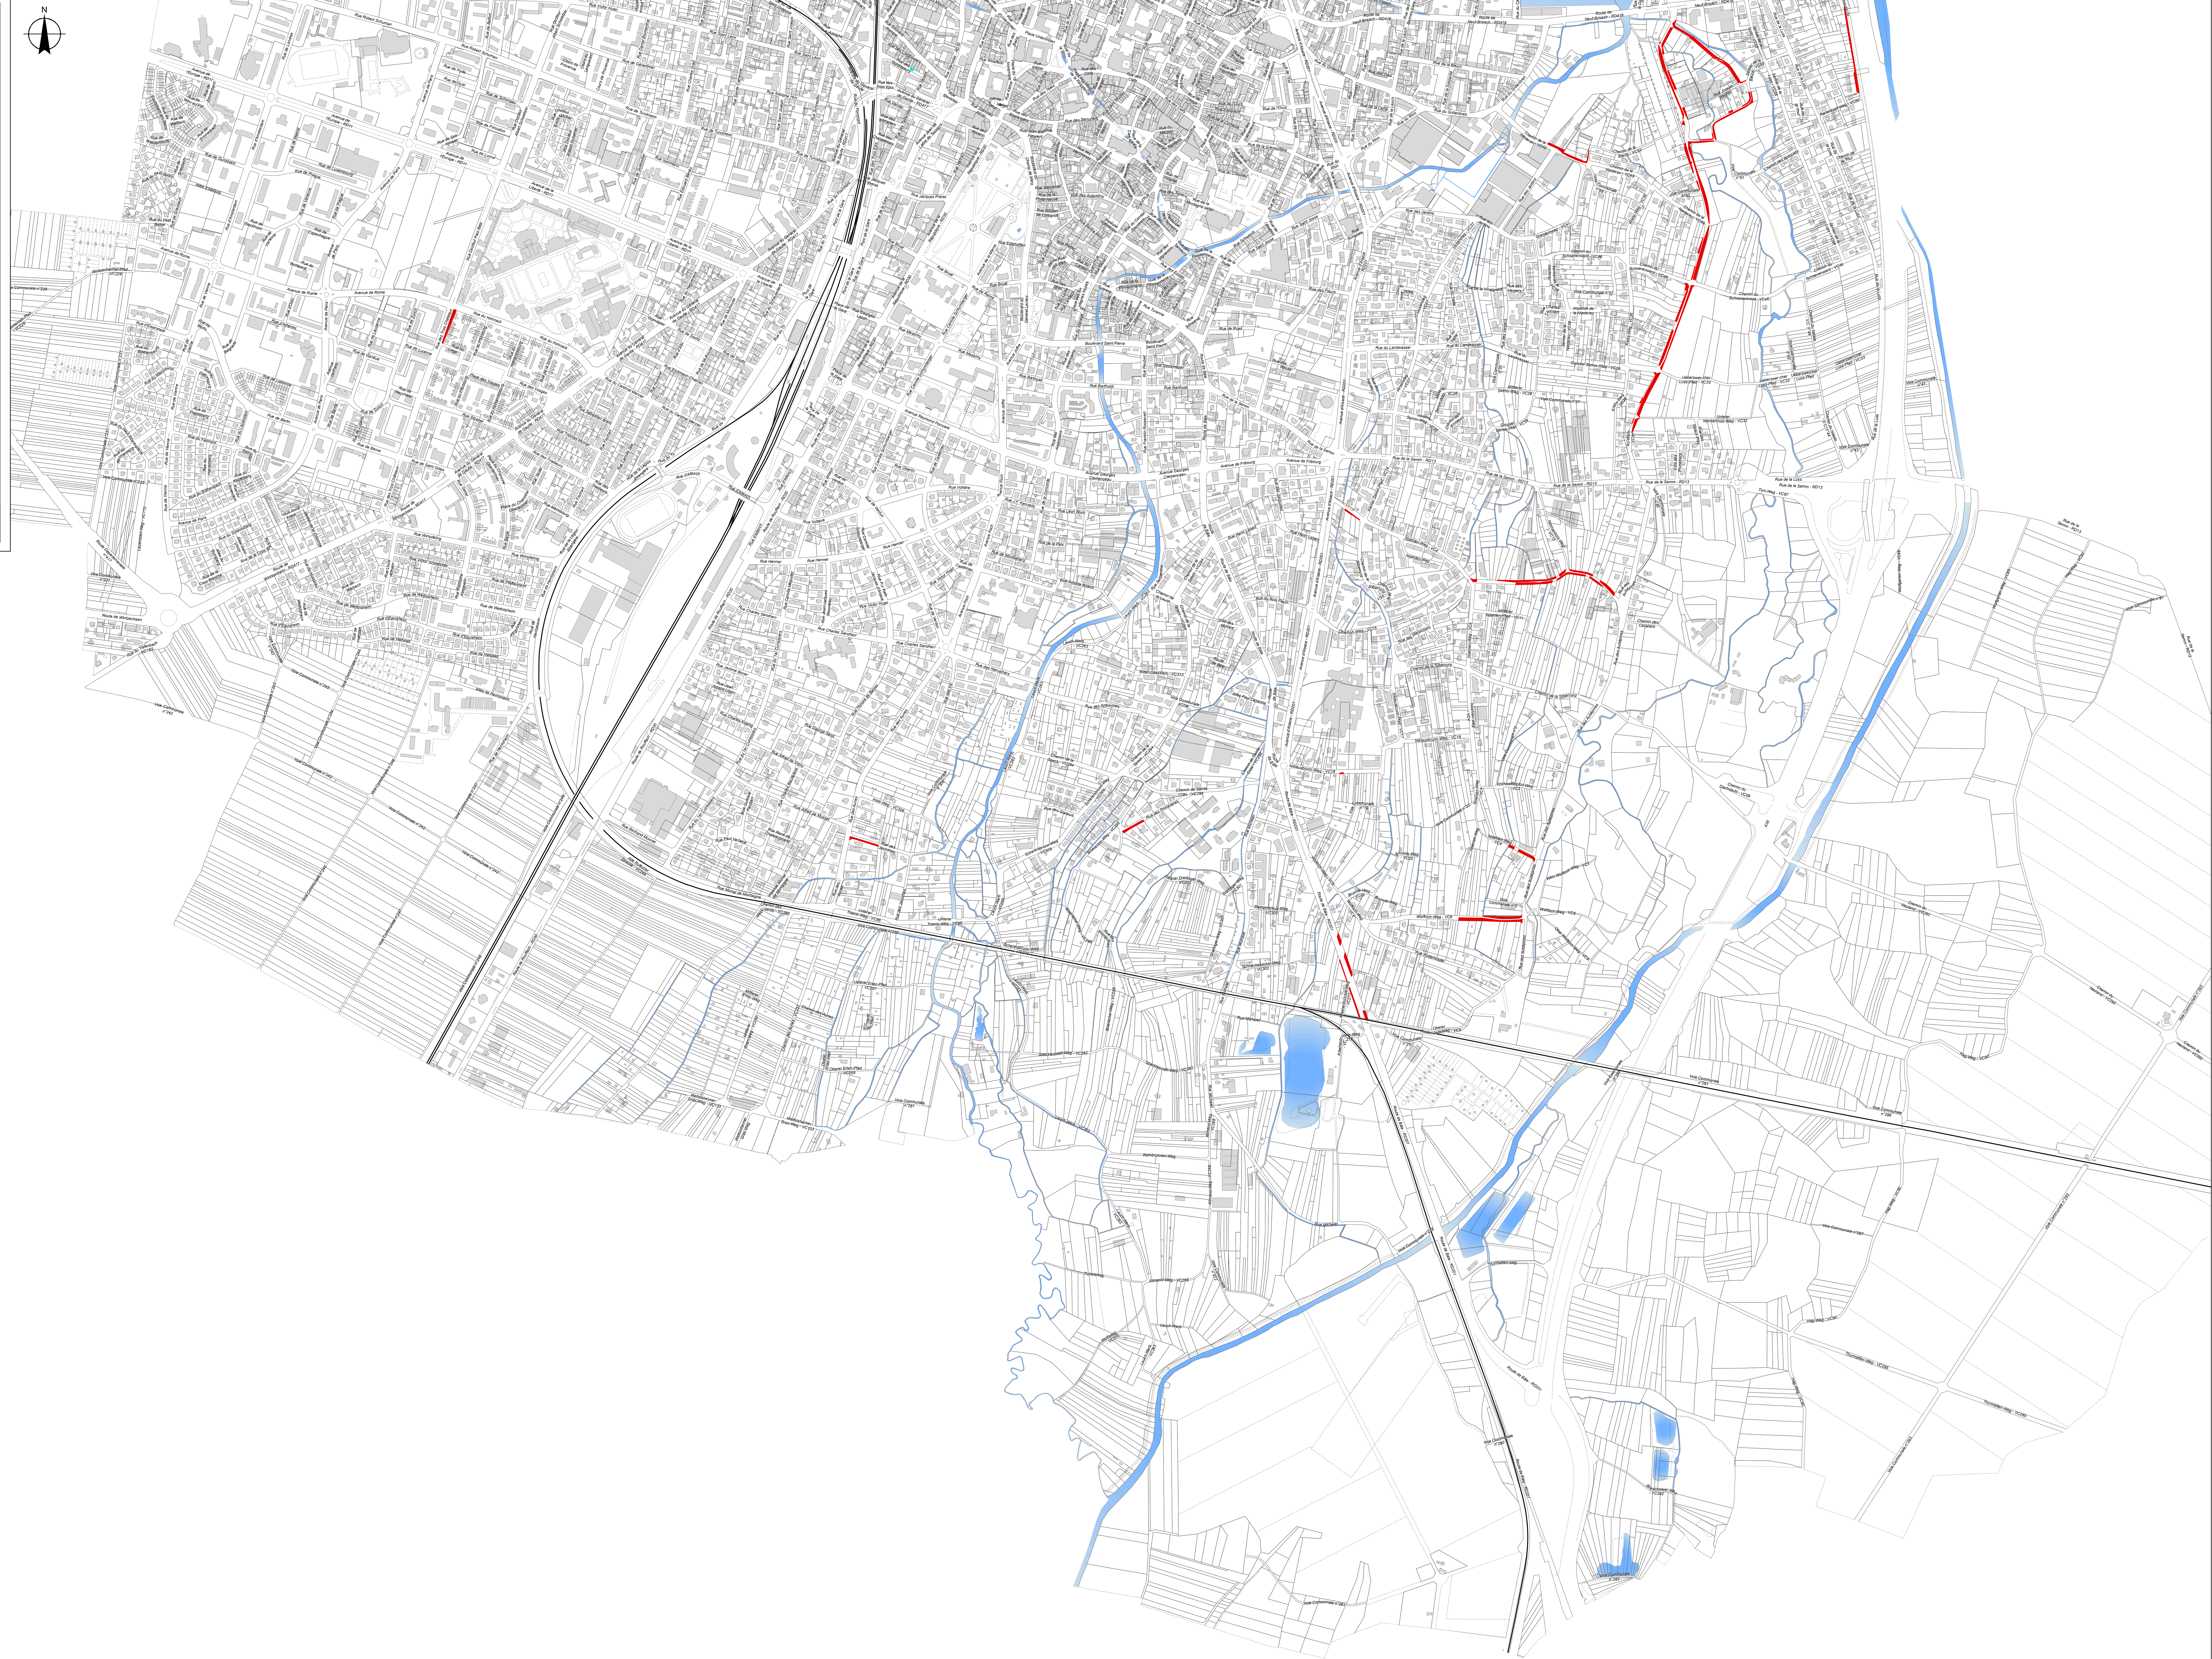

Département du Haut Rhin
Ville de Colmar

**Plan Local d'Urbanisme
Plan d'alignement**

Echelle : 1:5 000

Plan F17.2 - Plan d'alignement Sud
 Ville de Colmar
 PLU approuvé par délibération du conseil municipal en date du 27 mars 2017
 Mis à jour par arrêté du 31 mars 2017
 Pour le Maire, 1er Adjoint Yves Hemedinger