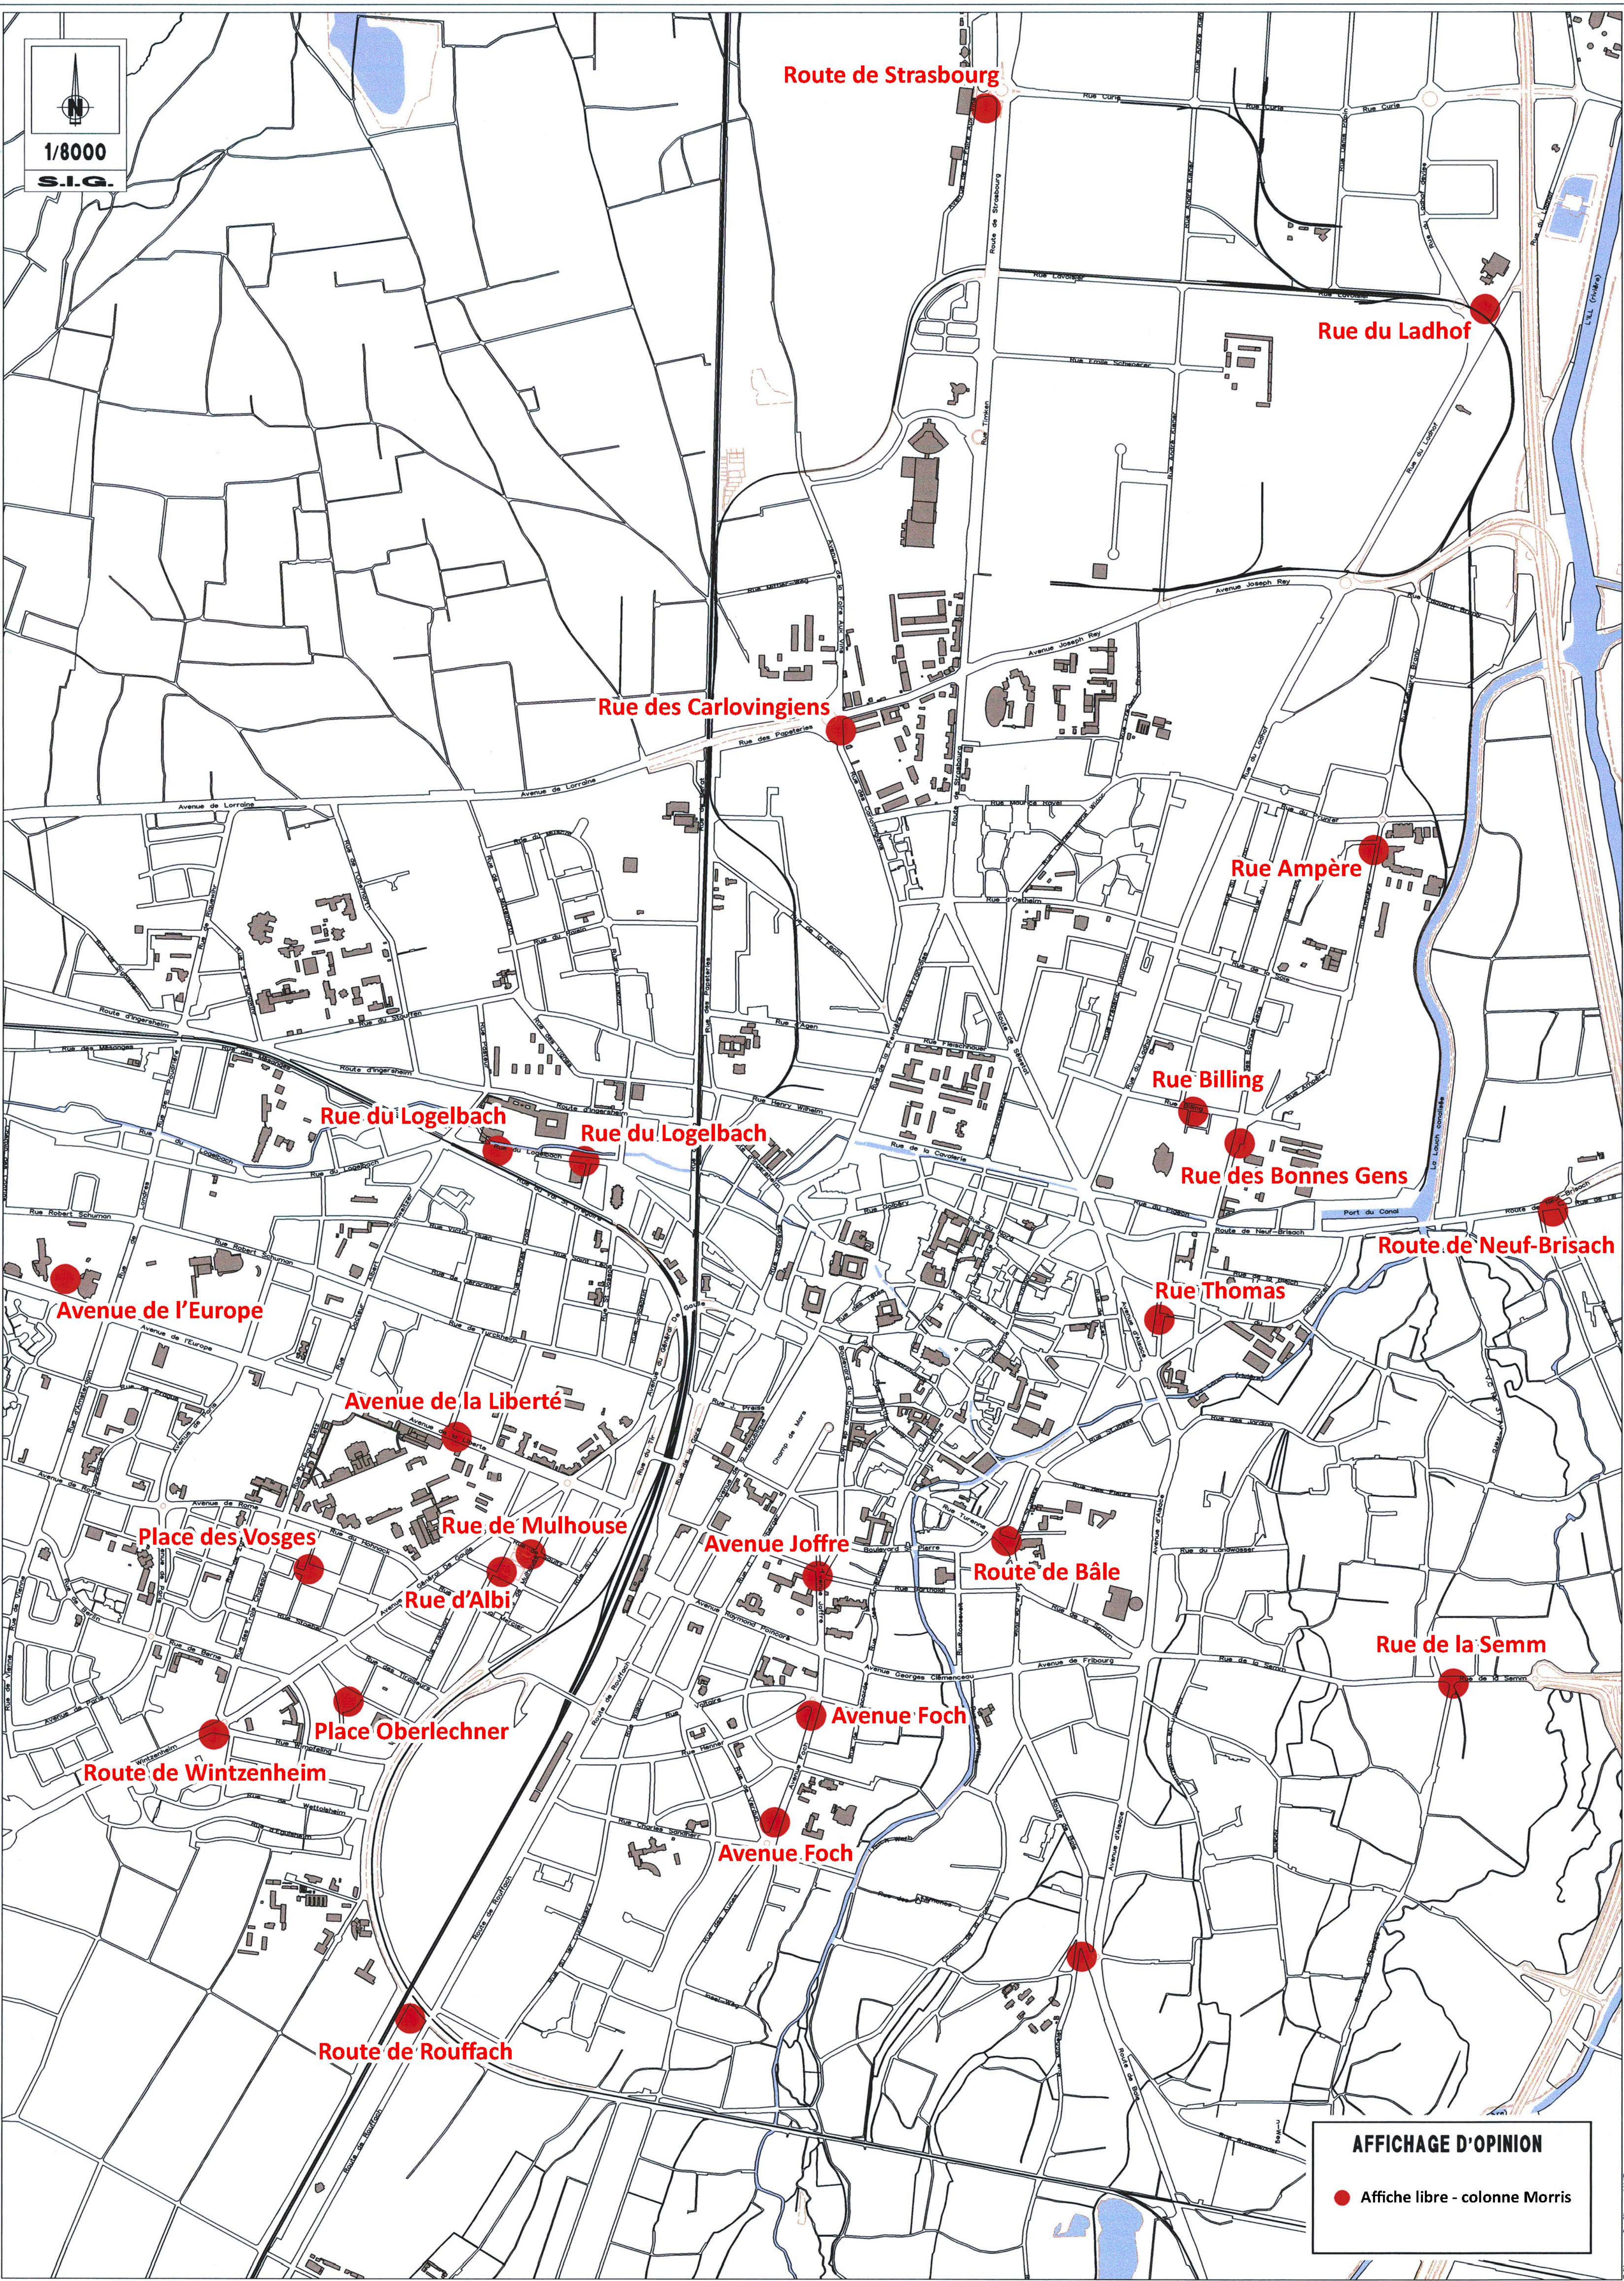

# Plan de l'affichage libre à Colmar (colonnes Morris)

Colmar

1/8000  
S.I.G.

**AFFICHAGE D'OPINION**  
● Affiche libre - colonne Morris